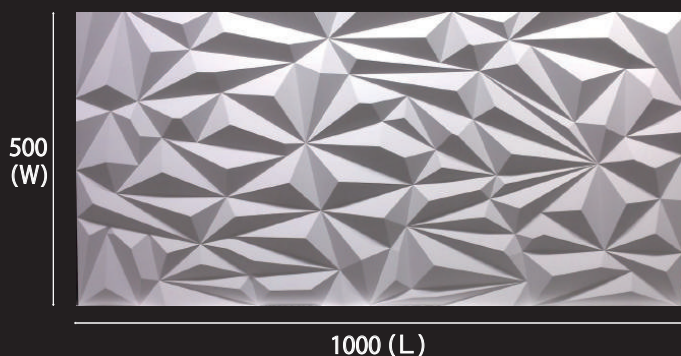

New
新商品

アイスクリスタル

Ice Crystal

SPEC

2形状で無限に柄が繋がります

価格 (サイズ 500×1000 mm・厚み 20 mm)

不燃 D (人の手に触れない所用)	不燃 D+DS45 (人の手に触れる所用)
¥ 15,000 (税抜) (¥ 30,000/㎡)	¥ 18,000 (税抜) (¥ 36,000/㎡)

株式会社 **サカイ** <http://sakairib.com>