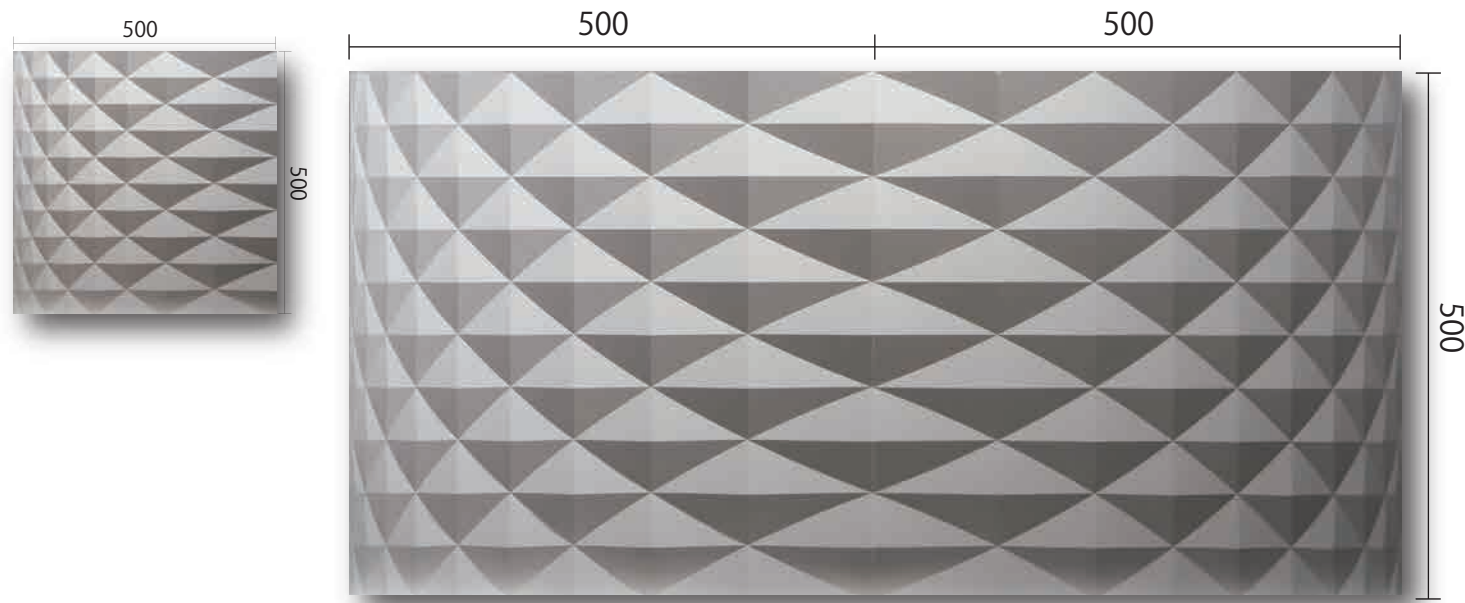

New

Infinity Series

新商品「インフィニティシリーズ」全3種

①インフィニティ・ダイヤ 厚み 20 mm・1 形状・2 枚ジョイント

②インフィニティ・アース 厚み 12 mm・1 形状・2 枚ジョイント

③インフィニティ・ドラゴン

※こちらの形状はジョイントに2形状以上必要になります。

ジョイント例

▼ ① 縦方向にジョイントすると無限に柄が繋がります。

▼ ② ~ ④ 横方向に広げること出来ます。お問合せ下さい。

※特注ピッチ 金額 2 割 UP
 ※特注ピッチ 納期 製作約 3 週間 (実働)
 ご注文枚数によって変動します。

価格 (サイズ 500×500 mm)

| 商品名 | 厚み | 不燃 D (人の手に触れない所用) | 不燃 D+DS45 (人の手に触れる所用) |
|---------------|-------|--|--|
| ①インフィニティ・ダイヤ | 20 mm | ¥ 6,100 (税抜) (¥ 24,400/ m ²) | ¥ 7,300 (税抜) (¥ 29,200/ m ²) |
| ②インフィニティ・アース | 12 mm | ¥ 5,000 (税抜) (¥ 20,000/ m ²) | ¥ 6,000 (税抜) (¥ 24,000/ m ²) |
| ③インフィニティ・ドラゴン | | | |