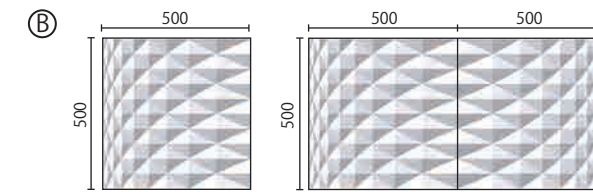

New

Infinity Series

新商品「インフィニティシリーズ」全3種

①インフィニティ・ダイヤ 厚み 20 mm・1 形状・2 枚ジョイント

②インフィニティ・アース 厚み 12 mm・1 形状・2 枚ジョイント

③インフィニティ・ドラゴン

※こちらの形状はジョイントに2形状以上必要になります。

ジョイント例

▼ ① 縦方向にジョイントすると無限に柄が繋がります。

▼ ② ~ ④ 横方向に広げること出来ます。お問合せ下さい。

※特注ピッチ 金額 2 割 UP
 ※特注ピッチ 納期 製作約 3 週間 (実働)
 ご注文枚数によって変動します。

価格 (サイズ 500×500 mm)

| 商品名 | 厚み | 不燃 D (人の手に触れない所用) | 不燃 D+DS45 (人の手に触れる所用) |
|---------------|-------|--|--|
| ①インフィニティ・ダイヤ | 20 mm | ¥ 6,100 (税抜) (¥ 24,400/ m ²) | ¥ 7,300 (税抜) (¥ 29,200/ m ²) |
| ②インフィニティ・アース | 12 mm | ¥ 5,000 (税抜) (¥ 20,000/ m ²) | ¥ 6,000 (税抜) (¥ 24,000/ m ²) |
| ③インフィニティ・ドラゴン | | | |