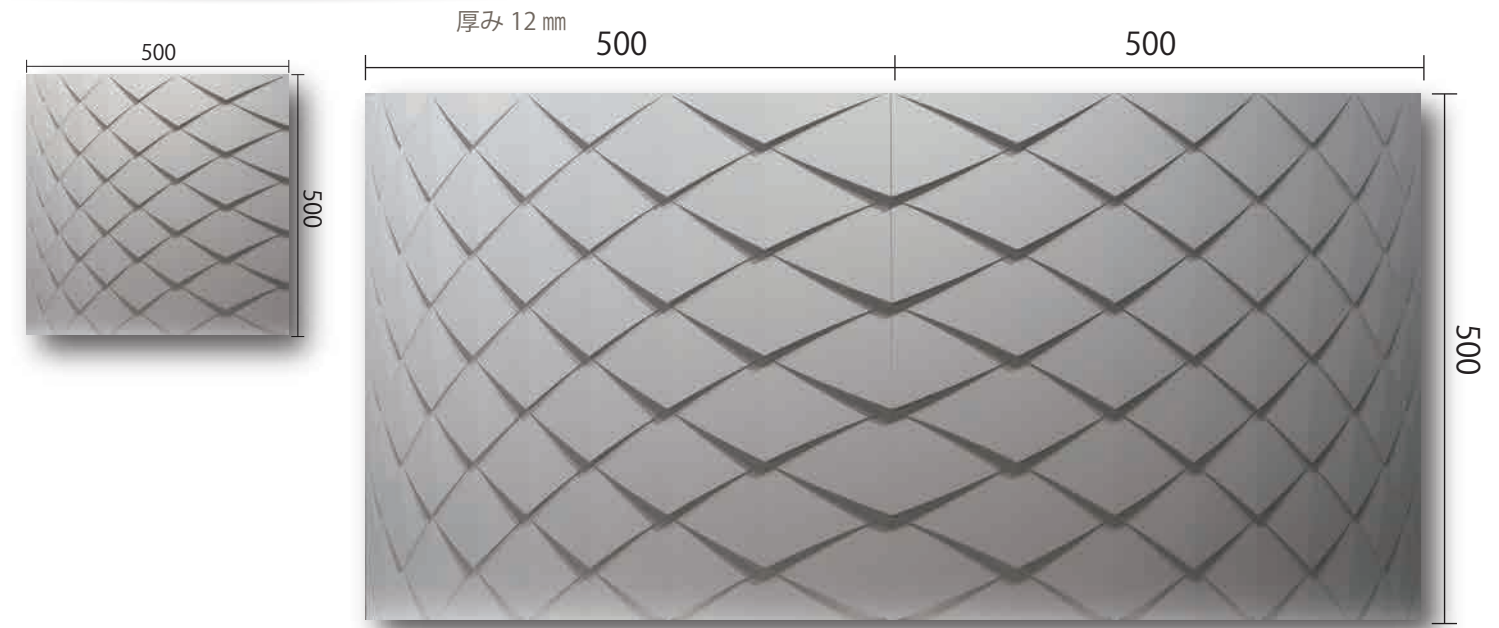

New

Infinity Series

新商品「インフィニティシリーズ」全3種

①インフィニティ・ダイヤ 厚み 20 mm・1 形状・2 枚ジョイント

②インフィニティ・アース 厚み 12 mm・1 形状・2 枚ジョイント

③インフィニティ・ドラゴン

※こちらの形状はジョイントに2形状以上必要になります。

ジョイント例

▼ ① 縦方向にジョイントすると無限に柄が繋がります。

▼ ② ~ ④ 横方向に広げること出来ます。お問合せ下さい。

※特注ピッチ 金額 2 割 UP
 ※特注ピッチ 納期 製作約 3 週間 (実働)
 ご注文枚数によって変動します。

価格 (サイズ 500×500 mm)

| 商品名 | 厚み | 不燃 D (人の手に触れない所用) | 不燃 D+DS45 (人の手に触れる所用) |
|---------------|-------|--|--|
| ①インフィニティ・ダイヤ | 20 mm | ¥ 6,100 (税抜) (¥ 24,400/ m ²) | ¥ 7,300 (税抜) (¥ 29,200/ m ²) |
| ②インフィニティ・アース | 12 mm | ¥ 5,000 (税抜) (¥ 20,000/ m ²) | ¥ 6,000 (税抜) (¥ 24,000/ m ²) |
| ③インフィニティ・ドラゴン | | | |