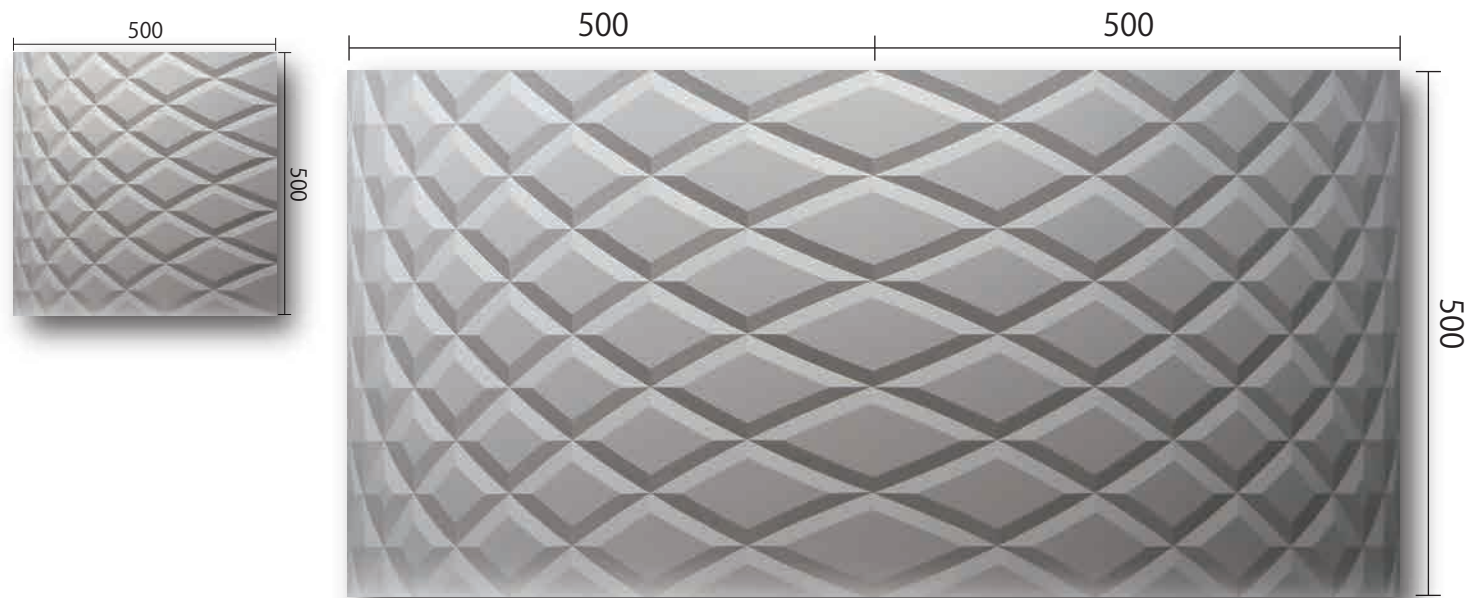

New

Infinity Series

新商品「インフィニティシリーズ」全3種

①インフィニティ・ダイヤ 厚み 20 mm・1 形状・2 枚ジョイント

②インフィニティ・アース 厚み 12 mm・1 形状・2 枚ジョイント

③インフィニティ・ドラゴン

※こちらの形状はジョイントに2形状以上必要になります。

ジョイント例

▼ ① 縦方向にジョイントすると無限に柄が繋がります。

▼ ② ~ ④ 横方向に広げること出来ます。お問合せ下さい。

※特注ピッチ 金額 2 割 UP
 ※特注ピッチ 納期 製作約 3 週間 (実働)
 ご注文枚数によって変動します。

価格 (サイズ 500×500 mm)

| 商品名 | 厚み | 不燃 D (人の手に触れない所用) | 不燃 D+DS45 (人の手に触れる所用) |
|---------------|-------|--|--|
| ①インフィニティ・ダイヤ | 20 mm | ¥ 6,100 (税抜) (¥ 24,400/ m ²) | ¥ 7,300 (税抜) (¥ 29,200/ m ²) |
| ②インフィニティ・アース | 12 mm | ¥ 5,000 (税抜) (¥ 20,000/ m ²) | ¥ 6,000 (税抜) (¥ 24,000/ m ²) |
| ③インフィニティ・ドラゴン | | | |