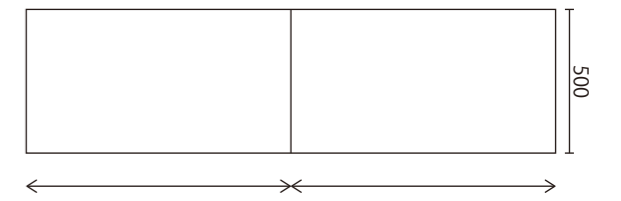

## ②インフィニティ・アース

厚み 12 mm・1 形状・2 枚ジョイント

## ③インフィニティ・ドラゴン

※こちらの形状はジョイントに2形状以上必要になります。厚み 12 mm

◀ 縦方向にジョイントすると無限に柄が繋がります。

▲ 横方向に広げること出来ます。お問合せ下さい。

価格 (サイズ 500×500 mm)

商品名	厚み	不燃 D (人の手に触れない所用)	不燃 D+DS45 (人の手に触れる所用)
①インフィニティダイヤ	20 mm	¥ 6,100 (税抜) (¥ 24,400/㎡)	¥ 7,300 (税抜) (¥ 29,200/㎡)
②インフィニティアース	12 mm	¥ 5,000 (税抜) (¥ 20,000/㎡)	¥ 6,000 (税抜) (¥ 24,000/㎡)
③インフィニティドラゴン			