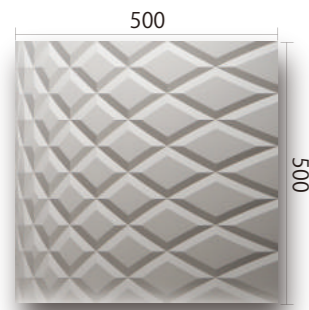

## ①インフィニティ・ダイヤ

厚み 20 mm・1 形状・2 枚ジョイント

## ②インフィニティ・アース

厚み 12 mm・1 形状・2 枚ジョイント