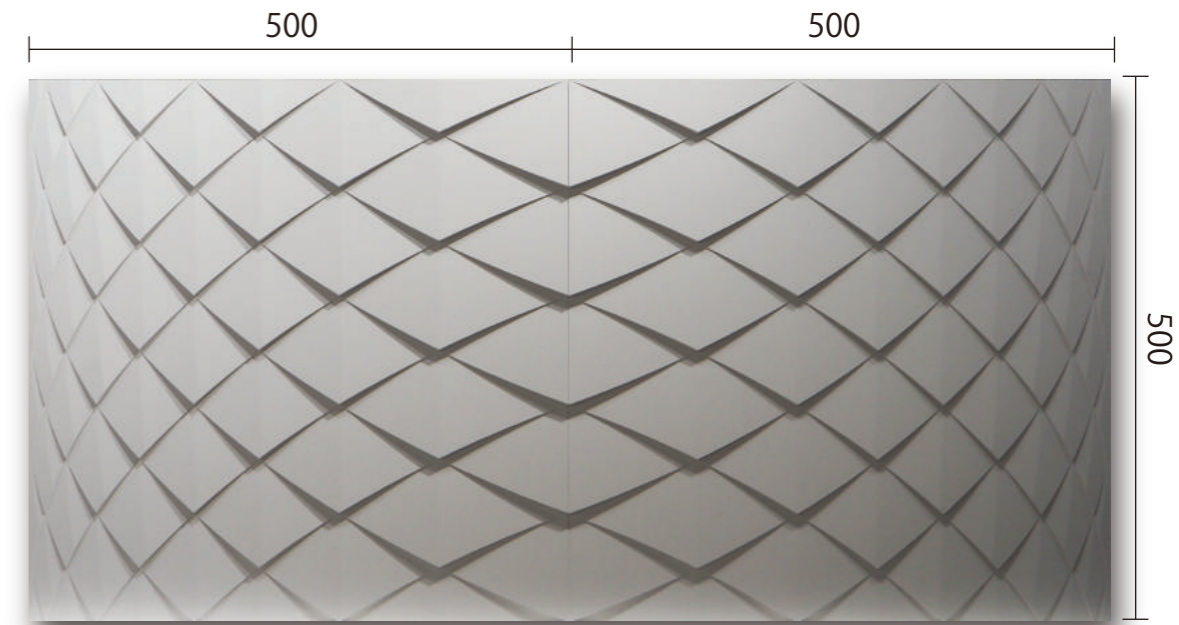

## ①インフィニティ・ダイヤ

厚み 20 mm・1 形状・2 枚ジョイント

## ②インフィニティ・アース

厚み 12 mm・1 形状・2 枚ジョイント

## ③インフィニティ・ドラゴン

※こちらの形状はジョイントに2形状以上必要になります。厚み 12 mm

◀ 縦方向にジョイントすると無限に柄が繋がります。

▲ 横方向に広げること出来ます。お問合せ下さい。

価格 (サイズ 500×500 mm)

商品名	厚み	不燃 D (人の手に触れない所用)	不燃 D+DS45 (人の手に触れる所用)
①インフィニティダイヤ	20 mm	¥ 6,100 (税抜) (¥ 24,400/㎡)	¥ 7,300 (税抜) (¥ 29,200/㎡)
②インフィニティアース	12 mm	¥ 5,000 (税抜) (¥ 20,000/㎡)	¥ 6,000 (税抜) (¥ 24,000/㎡)
③インフィニティドラゴン			