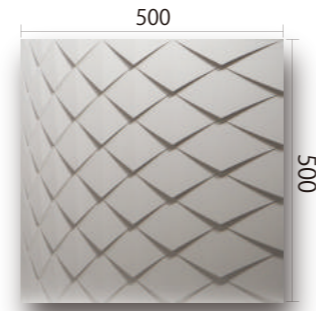

## ①インフィニティ・ダイヤ

厚み 20 mm・1 形状・2 枚ジョイント

## ②インフィニティ・アース

厚み 12 mm・1 形状・2 枚ジョイント