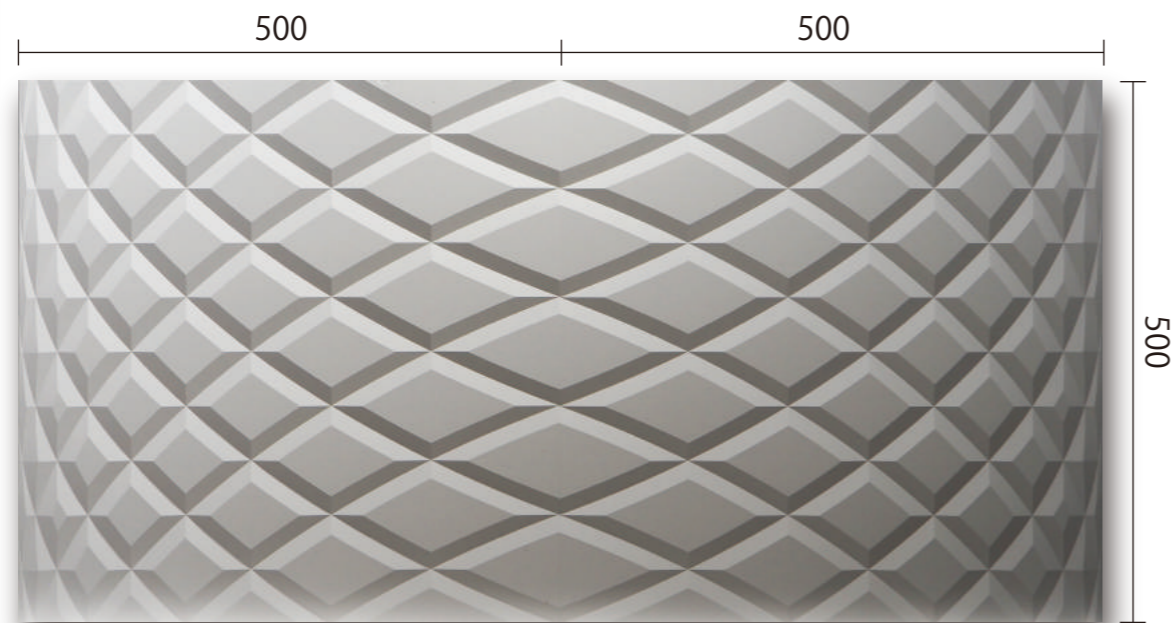

## ①インフィニティ・ダイヤ

厚み 20 mm・1 形状・2 枚ジョイント

## ②インフィニティ・アース

厚み 12 mm・1 形状・2 枚ジョイント

## ③インフィニティ・ドラゴン

※こちらの形状はジョイントに2形状以上必要になります。厚み 12 mm

◀ 縦方向にジョイントすると無限に柄が繋がります。

▲ 横方向に広げること出来ます。お問合せ下さい。

価格 (サイズ 500×500 mm)

商品名	厚み	不燃 D (人の手に触れない所用)	不燃 D+DS45 (人の手に触れる所用)
①インフィニティダイヤ	20 mm	¥ 6,100 (税抜) (¥ 24,400/㎡)	¥ 7,300 (税抜) (¥ 29,200/㎡)
②インフィニティアース	12 mm	¥ 5,000 (税抜) (¥ 20,000/㎡)	¥ 6,000 (税抜) (¥ 24,000/㎡)
③インフィニティドラゴン			