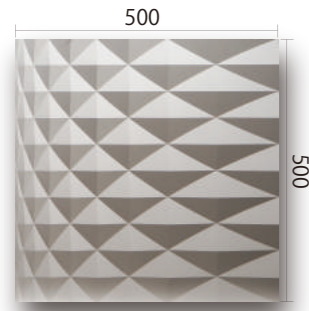

## ①インフィニティ・ダイヤ

厚み 20 mm・1 形状・2 枚ジョイント

## ②インフィニティ・アース

厚み 12 mm・1 形状・2 枚ジョイント