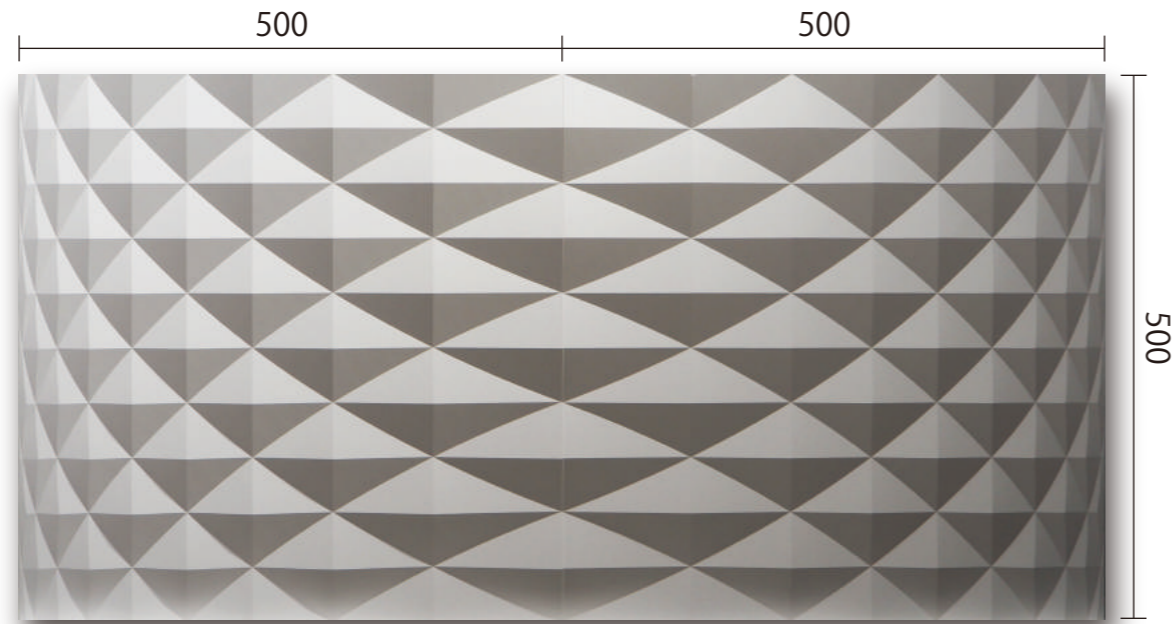

## ①インフィニティ・ダイヤ

厚み 20 mm・1 形状・2 枚ジョイント

## ②インフィニティ・アース

厚み 12 mm・1 形状・2 枚ジョイント

## ③インフィニティ・ドラゴン

※こちらの形状はジョイントに2形状以上必要になります。厚み 12 mm

◀ 縦方向にジョイントすると無限に柄が繋がります。

▲ 横方向に広げること出来ます。お問合せ下さい。

価格 (サイズ 500×500 mm)

商品名	厚み	不燃 D (人の手に触れない所用)	不燃 D+DS45 (人の手に触れる所用)
①インフィニティダイヤ	20 mm	¥ 6,100 (税抜) (¥ 24,400/㎡)	¥ 7,300 (税抜) (¥ 29,200/㎡)
②インフィニティアース	12 mm	¥ 5,000 (税抜) (¥ 20,000/㎡)	¥ 6,000 (税抜) (¥ 24,000/㎡)
③インフィニティドラゴン			