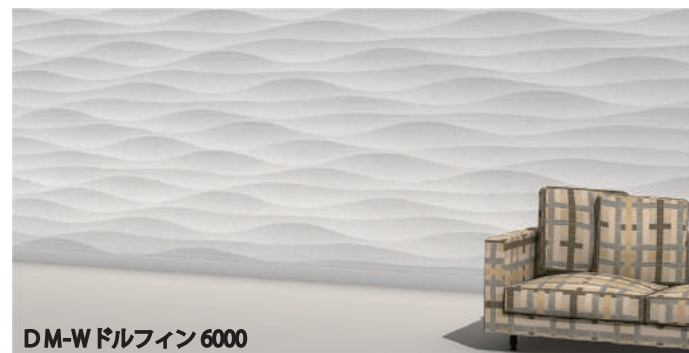

DM-Wドルフィン 1500

納品時の最大サイズは 500×1500 です。リピートによって複数形状が必要になりますので、ご注文の際は必ずご使用寸法と目の流れをお伝えください。

長手方向にノビ付

DM-ウェーブ

1モジュール 500×6000 <1モジュール完成させるためには 500×1500 : 4枚が必要です。>

【SIZE】(mm)
W500×L1500×t ≒20

DM-Wドルフィン 6000

1モジュール 1000×6000 <1モジュール完成させるためには 500×1500 : 8枚が必要です。>

【SIZE】(mm)
W500×L1500×t ≒25

Price List (定価・税抜)

型番	サイズ (mm)	Dタイプ 不燃：ケイカル板 手の触れない所用	D+DS45タイプ 不燃：ケイカル板 手の触れる所用
ダイナミックシリーズ 各種	W500×L1500	¥17,500 (税抜) (¥24,200/m ²)	¥21,000 (税抜) (¥29,000/m ²)