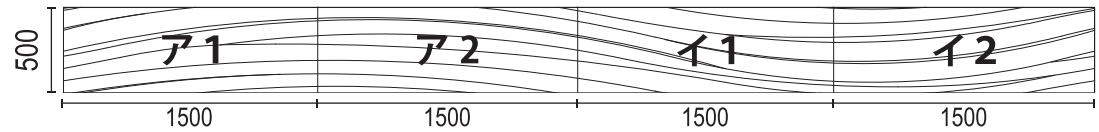

ダイナミック G ウェーブ V (V溝タイプ)

1モジュール 1000×3000 <1モジュール完成させるためには 500×1500 : 4枚必要です。>

ダイナミック G ウェーブ U (U溝タイプ)

1モジュール 1000×3000 <1モジュール完成させるためには 500×1500 : 4枚必要です。>

ダイナミック 風

1モジュール 1000×3000 <1モジュール完成させるためには 500×1500 : 4枚必要です。>

DM-Wドルフィン 1500

納品時の最大サイズは 500×1500 です。リピートによって複数形状が必要になりますので、ご注文の際は必ずご使用寸法と目の流れをお伝えください。

長手方向にノビ付

DM-ウェーブ

1モジュール 500×6000 <1モジュール完成させるためには 500×1500 : 4枚が必要です。>

【SIZE】(mm)
W500×L1500×t ≒20

DM-Wドルフィン 6000

1モジュール 1000×6000 <1モジュール完成させるためには 500×1500 : 8枚が必要です。>

【SIZE】(mm)
W500×L1500×t ≒25

Price List (定価・税抜)

型番	サイズ (mm)	Dタイプ 不燃：ケイカル板 手の触れない所用	D+DS45タイプ 不燃：ケイカル板 手の触れる所用
ダイナミックシリーズ 各種	W500×L1500	¥17,500 (税抜) (¥24,200/m ²)	¥21,000 (税抜) (¥29,000/m ²)