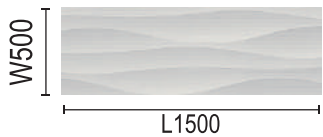

ダイナミック G ウェーブ V (V溝タイプ)

1モジュール 1000×3000 <1モジュール完成させるためには 500×1500 : 4枚必要です。>

ダイナミック G ウェーブ U (U溝タイプ)

1モジュール 1000×3000 <1モジュール完成させるためには 500×1500 : 4枚必要です。>

ダイナミック 風

1モジュール 1000×3000 <1モジュール完成させるためには 500×1500 : 4枚必要です。>

DM-Wドルフィン 1500

納品時の最大サイズは 500×1500 です。リピートによって複数形状が必要になりますので、ご注文の際は必ずご使用寸法と目の流れをお伝えください。

長手方向にノビ付

DM-ウェーブ

1モジュール 500×6000 <1モジュール完成させるためには 500×1500 : 4枚が必要です。>

【SIZE】(mm)
W500×L1500×t ≒20

DM-Wドルフィン 6000

1モジュール 1000×6000 <1モジュール完成させるためには 500×1500 : 8枚が必要です。>

【SIZE】(mm)
W500×L1500×t ≒25

Price List (定価・税抜)

型番	サイズ (mm)	Dタイプ 不燃：ケイカル板 手の触れない所用	D+DS45タイプ 不燃：ケイカル板 手の触れる所用
ダイナミックシリーズ 各種	W500×L1500	¥17,500 (税抜) (¥24,200/m ²)	¥21,000 (税抜) (¥29,000/m ²)