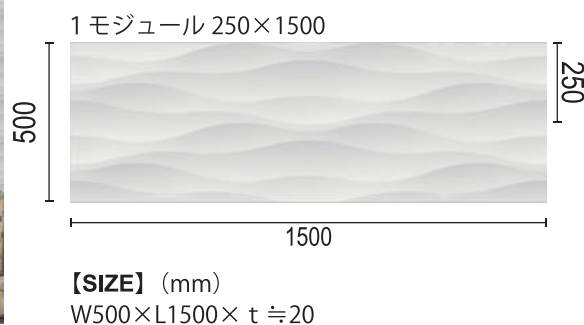

ダイナミック G ウェーブ V (V溝タイプ)

1モジュール 1000×3000 <1モジュール完成させるためには 500×1500 : 4枚必要です。>

ダイナミック G ウェーブ U (U溝タイプ)

1モジュール 1000×3000 <1モジュール完成させるためには 500×1500 : 4枚必要です。>

ダイナミック 風

1モジュール 1000×3000 <1モジュール完成させるためには 500×1500 : 4枚必要です。>

DM-Wドルフィン 1500

納品時の最大サイズは 500×1500 です。リピートによって複数形状が必要になりますので、ご注文の際は必ずご使用寸法と目の流れをお伝えください。

長手方向にノビ付

DM-ウェーブ

1モジュール 500×6000 <1モジュール完成させるためには 500×1500 : 4枚が必要です。>

【SIZE】(mm)
W500×L1500×t ≒20

DM-Wドルフィン 6000

1モジュール 1000×6000 <1モジュール完成させるためには 500×1500 : 8枚が必要です。>

【SIZE】(mm)
W500×L1500×t ≒25

Price List (定価・税抜)

型番	サイズ (mm)	Dタイプ 不燃：ケイカル板 手の触れない所用	D+DS45タイプ 不燃：ケイカル板 手の触れる所用
ダイナミックシリーズ 各種	W500×L1500	¥17,500 (税抜) (¥24,200/m ²)	¥21,000 (税抜) (¥29,000/m ²)