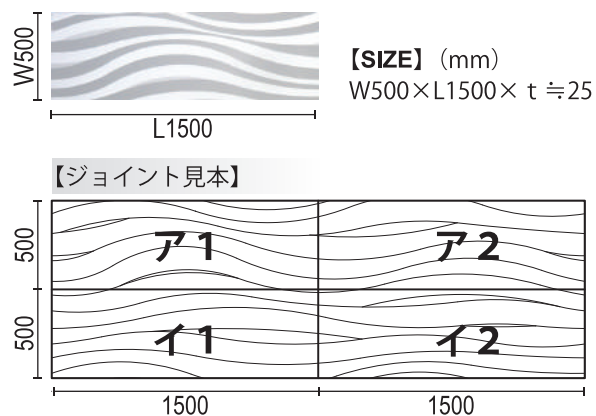

ダイナミック G ウェーブ V (V溝タイプ)

1モジュール 1000×3000 <1モジュール完成させるためには 500×1500 : 4枚必要です。>

ダイナミック G ウェーブ U (U溝タイプ)

1モジュール 1000×3000 <1モジュール完成させるためには 500×1500 : 4枚必要です。>

ダイナミック 風

1モジュール 1000×3000 <1モジュール完成させるためには 500×1500 : 4枚必要です。>

DM-Wドルフィン 1500

納品時の最大サイズは 500×1500 です。リピートによって複数形状が必要になりますので、ご注文の際は必ずご使用寸法と目の流れをお伝えください。

長手方向にノビ付

DM-ウェーブ

1モジュール 500×6000 <1モジュール完成させるためには 500×1500 : 4枚が必要です。>

【SIZE】(mm)
W500×L1500×t ≒20

DM-Wドルフィン 6000

1モジュール 1000×6000 <1モジュール完成させるためには 500×1500 : 8枚が必要です。>

【SIZE】(mm)
W500×L1500×t ≒25

Price List (定価・税抜)

型番	サイズ (mm)	Dタイプ 不燃：ケイカル板 手の触れない所用	D+DS45タイプ 不燃：ケイカル板 手の触れる所用
ダイナミックシリーズ 各種	W500×L1500	¥17,500 (税抜) (¥24,200/m ²)	¥21,000 (税抜) (¥29,000/m ²)