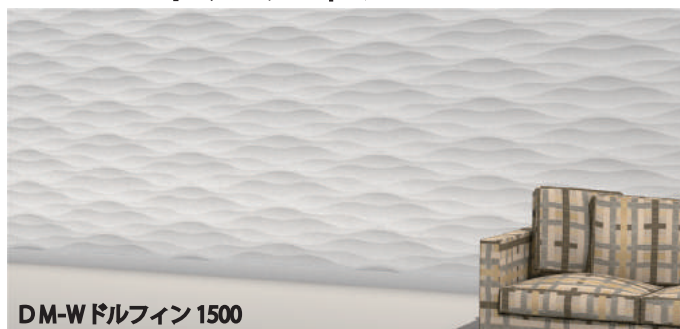

ダイナミック G ウェーブ V (V溝タイプ)

1モジュール 1000×3000 <1モジュール完成させるためには 500×1500 : 4枚必要です。>

ダイナミック G ウェーブ U (U溝タイプ)

1モジュール 1000×3000 <1モジュール完成させるためには 500×1500 : 4枚必要です。>

ダイナミック 風

1モジュール 1000×3000 <1モジュール完成させるためには 500×1500 : 4枚必要です。>

DM-Wドルフィン 1500

納品時の最大サイズは 500×1500 です。リピートによって複数形状が必要になりますので、ご注文の際は必ずご使用寸法と目の流れをお伝えください。

長手方向にノビ付

DM-ウェーブ

1モジュール 500×6000 <1モジュール完成させるためには 500×1500 : 4枚が必要です。>

【SIZE】(mm)
W500×L1500×t ≒20

DM-Wドルフィン 6000

1モジュール 1000×6000 <1モジュール完成させるためには 500×1500 : 8枚が必要です。>