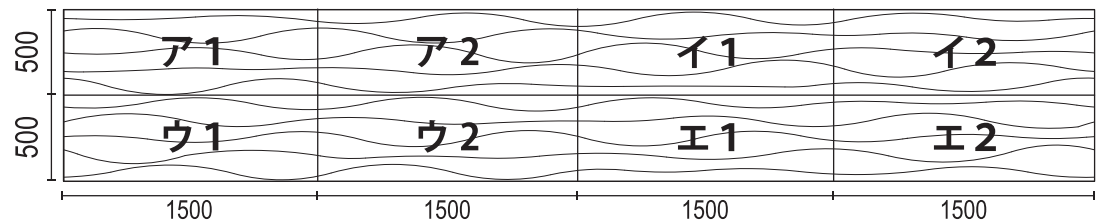

ダイナミック G ウェーブ V (V溝タイプ)

1モジュール 1000×3000 <1モジュール完成させるためには 500×1500 : 4枚必要です。>

ダイナミック G ウェーブ U (U溝タイプ)

1モジュール 1000×3000 <1モジュール完成させるためには 500×1500 : 4枚必要です。>

ダイナミック 風

1モジュール 1000×3000 <1モジュール完成させるためには 500×1500 : 4枚必要です。>

DM-Wドルフィン 1500

納品時の最大サイズは 500×1500 です。リピートによって複数形状が必要になりますので、ご注文の際は必ずご使用寸法と目の流れをお伝えください。

長手方向にノビ付

DM-ウェーブ

1モジュール 500×6000 <1モジュール完成させるためには 500×1500 : 4枚が必要です。>

【SIZE】(mm)
W500×L1500×t ≒20

DM-Wドルフィン 6000

1モジュール 1000×6000 <1モジュール完成させるためには 500×1500 : 8枚が必要です。>

【SIZE】(mm)
W500×L1500×t ≒25

Price List (定価・税抜)

型番	サイズ (mm)	Dタイプ 不燃：ケイカル板 手の触れない所用	D+DS45タイプ 不燃：ケイカル板 手の触れる所用
ダイナミックシリーズ 各種	W500×L1500	¥17,500 (税抜) (¥24,200/m ²)	¥21,000 (税抜) (¥29,000/m ²)