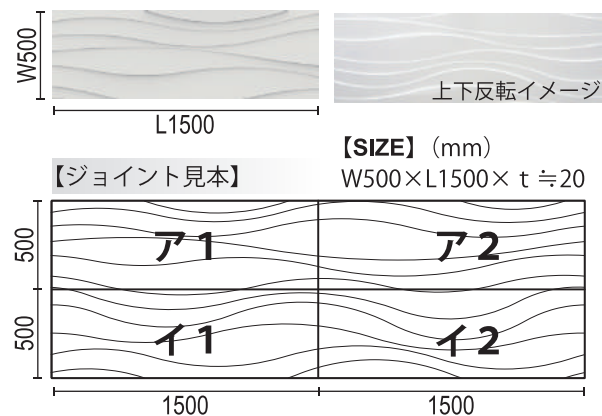

ダイナミック G ウェーブ V (V溝タイプ)

1モジュール 1000×3000 <1モジュール完成させるためには 500×1500 : 4枚必要です。>

ダイナミック G ウェーブ U (U溝タイプ)

1モジュール 1000×3000 <1モジュール完成させるためには 500×1500 : 4枚必要です。>

ダイナミック 風

1モジュール 1000×3000 <1モジュール完成させるためには 500×1500 : 4枚必要です。>

DM-Wドルフィン 1500

納品時の最大サイズは 500×1500 です。リピートによって複数形状が必要になりますので、ご注文の際は必ずご使用寸法と目の流れをお伝えください。

長手方向にノビ付

DM-ウェーブ

1モジュール 500×6000 <1モジュール完成させるためには 500×1500 : 4枚が必要です。>

【SIZE】(mm)
W500×L1500×t ≒20

DM-Wドルフィン 6000

1モジュール 1000×6000 <1モジュール完成させるためには 500×1500 : 8枚が必要です。>

【SIZE】(mm)
W500×L1500×t ≒25

Price List (定価・税抜)

型番	サイズ (mm)	Dタイプ 不燃：ケイカル板 手の触れない所用	D+DS45タイプ 不燃：ケイカル板 手の触れる所用
ダイナミックシリーズ 各種	W500×L1500	¥17,500 (税抜) (¥24,200/m ²)	¥21,000 (税抜) (¥29,000/m ²)