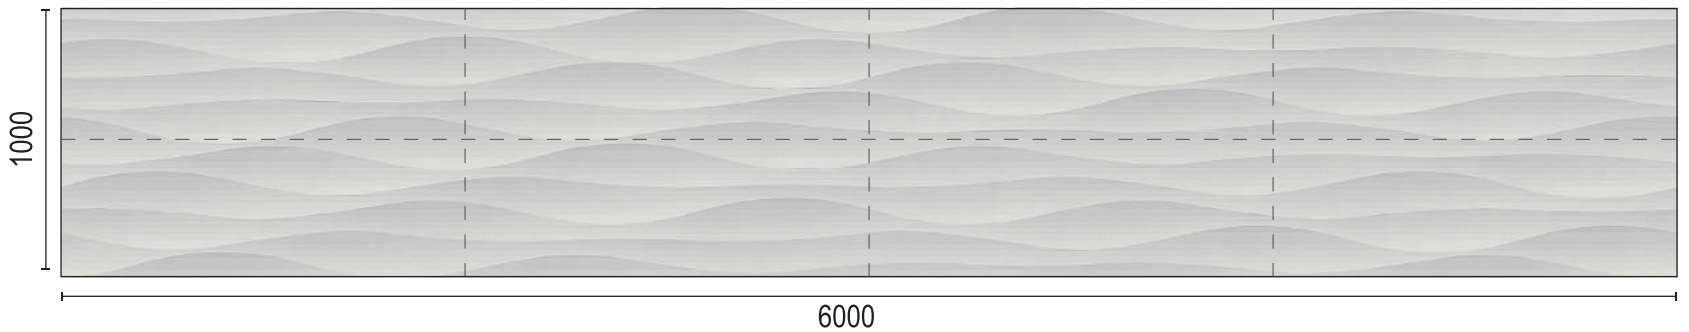

ダイナミック G ウェーブ V (V溝タイプ)

1モジュール 1000×3000 <1モジュール完成させるためには 500×1500 : 4枚必要です。>

ダイナミック G ウェーブ U (U溝タイプ)

1モジュール 1000×3000 <1モジュール完成させるためには 500×1500 : 4枚必要です。>

ダイナミック 風

1モジュール 1000×3000 <1モジュール完成させるためには 500×1500 : 4枚必要です。>

DM-Wドルフィン 1500

納品時の最大サイズは 500×1500 です。リピートによって複数形状が必要になりますので、ご注文の際は必ずご使用寸法と目の流れをお伝えください。

長手方向にノビ付

DM-ウェーブ

1モジュール 500×6000 <1モジュール完成させるためには 500×1500 : 4枚が必要です。>

【SIZE】(mm)
W500×L1500×t ≒20

DM-Wドルフィン 6000

1モジュール 1000×6000 <1モジュール完成させるためには 500×1500 : 8枚が必要です。>

【SIZE】(mm)
W500×L1500×t ≒25

Price List (定価・税抜)

型番	サイズ (mm)	Dタイプ 不燃：ケイカル板 手の触れない所用	D+DS45タイプ 不燃：ケイカル板 手の触れる所用
ダイナミックシリーズ 各種	W500×L1500	¥17,500 (税抜) (¥24,200/m ²)	¥21,000 (税抜) (¥29,000/m ²)