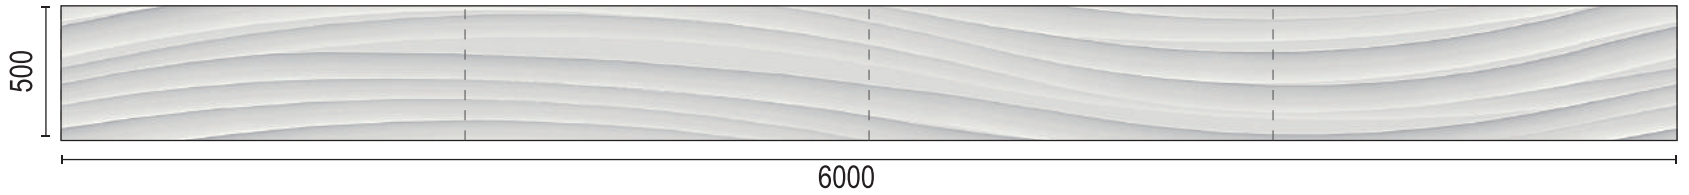

ダイナミック G ウェーブ V (V溝タイプ)

1モジュール 1000×3000 <1モジュール完成させるためには 500×1500 : 4枚必要です。>

ダイナミック G ウェーブ U (U溝タイプ)

1モジュール 1000×3000 <1モジュール完成させるためには 500×1500 : 4枚必要です。>

ダイナミック 風

1モジュール 1000×3000 <1モジュール完成させるためには 500×1500 : 4枚必要です。>

DM-Wドルフィン 1500

納品時の最大サイズは 500×1500 です。リピートによって複数形状が必要になりますので、ご注文の際は必ずご使用寸法と目の流れをお伝えください。

長手方向にノビ付

DM-ウェーブ

1モジュール 500×6000 <1モジュール完成させるためには 500×1500 : 4枚が必要です。>

【SIZE】(mm)
W500×L1500×t ≒20

DM-Wドルフィン 6000

1モジュール 1000×6000 <1モジュール完成させるためには 500×1500 : 8枚が必要です。>

【SIZE】(mm)
W500×L1500×t ≒25

Price List (定価・税抜)

型番	サイズ (mm)	Dタイプ 不燃：ケイカル板 手の触れない所用	D+DS45タイプ 不燃：ケイカル板 手の触れる所用
ダイナミックシリーズ 各種	W500×L1500	¥17,500 (税抜) (¥24,200/m ²)	¥21,000 (税抜) (¥29,000/m ²)