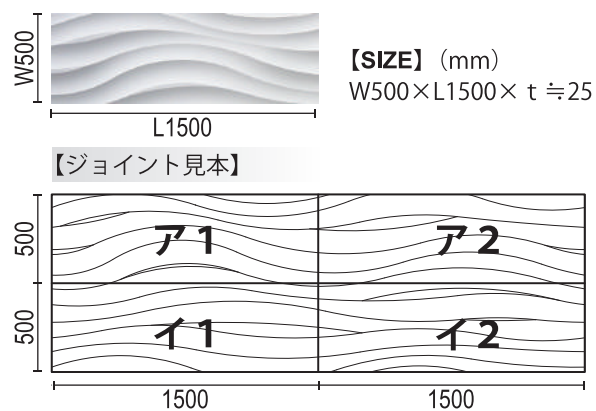

ダイナミック G ウェーブ V (V溝タイプ)

1モジュール 1000×3000 <1モジュール完成させるためには 500×1500 : 4枚必要です。>

ダイナミック G ウェーブ U (U溝タイプ)

1モジュール 1000×3000 <1モジュール完成させるためには 500×1500 : 4枚必要です。>

ダイナミック 風

1モジュール 1000×3000 <1モジュール完成させるためには 500×1500 : 4枚必要です。>

DM-Wドルフィン 1500

納品時の最大サイズは 500×1500 です。リピートによって複数形状が必要になりますので、ご注文の際は必ずご使用寸法と目の流れをお伝えください。

長手方向にノビ付

DM-ウェーブ

1モジュール 500×6000 <1モジュール完成させるためには 500×1500 : 4枚が必要です。>

【SIZE】(mm)
W500×L1500×t ≒20

DM-Wドルフィン 6000

1モジュール 1000×6000 <1モジュール完成させるためには 500×1500 : 8枚が必要です。>

【SIZE】(mm)
W500×L1500×t ≒25

Price List (定価・税抜)

型番	サイズ (mm)	Dタイプ 不燃：ケイカル板 手の触れない所用	D+DS45タイプ 不燃：ケイカル板 手の触れる所用
ダイナミックシリーズ 各種	W500×L1500	¥17,500 (税抜) (¥24,200/m ²)	¥21,000 (税抜) (¥29,000/m ²)