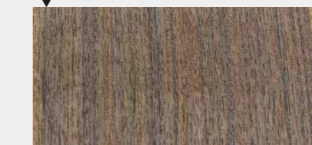

SAKAI Rib 定番ツキ板一覧

木目の強弱・色の濃淡
イメージに合うツキ板を
全13種の中からお選びいただけます

数量限定 天然木ツキ板 10種

天然木ツキ板特有の風合い
数量限定で新たに10種をご提案
より幅広くお選びいただけます

※下記ツキ板一覧画像は原寸にて表示しています。

※下記ツキ板一覧画像は原寸にて表示しています。

2023年新入荷

※ブラックチェリーは2022年8月に完売いたしました。

〈定番・限定ツキ板共通事項〉

対象素材

Eタイプ・D+Eタイプ・B+EFタイプ・M+EMRタイプ
さざなみ03-A+EFタイプ (総合カタログ参照)

注意事項

- ・ロット・尺違いによって色味・柄が異なります。※1
- ・県産材ツキ板などの支給材による加工も承っています。ただし材の固さや厚みによって練り付けができない場合がございます。そのため**ご注文前の試作が必須となります。**お問合せください。
- ・**!** マークは材質の特性上、節が他より見えることがあります。ご理解・ご了承の上、ご注文いただきますようお願い申し上げます。※2

※1 ロットによる色味の違い

↑ 同じ材種においてもロットの違いによって色味が異なります。

※2 節について

株式会社サカイ

サカイリブ <https://sakairib.com>
Email: sakairib@sakairib.com

本社(ご注文・お見積りはこちらへ)
〒811-0203
福岡県福岡市東区塩浜 1-27-24
TEL: 0120-07-7810 / 092-606-7810
FAX: 0120-96-9433 / 092-608-0090

東京営業所・ショールーム
(担当者不在の場合がありますので事前にご予約ください。)
〒151-0061
東京都渋谷区初台 1-29-13-101
TEL: 03-6300-4341