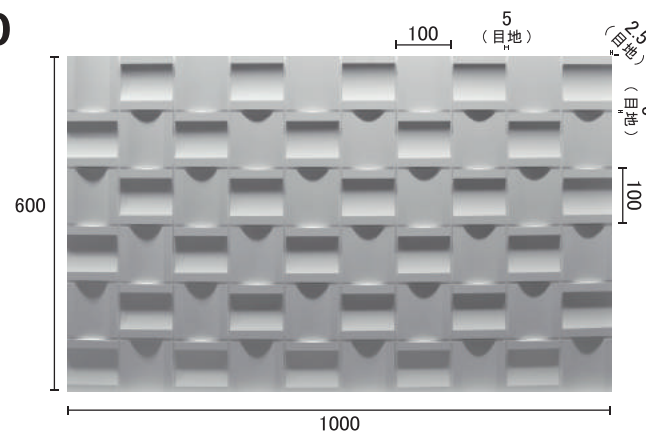

市松 いちまつ / 竹市松 たけいちまつ

市松 50

市松 75

市松 100

Price List (定価・税抜)

※目の流れを逆にすることも可能です。(金額は定価 × 1.1 倍)
 ご希望の際はお知らせください。
 ※特寸の場合は金額が異なりますので、一度お問い合わせください。

型番	サイズ・厚み (mm)	Dタイプ <small>不燃：ケイカル板 手の触れない所用</small>	D+DS45タイプ <small>不燃：ケイカル板 手の触れる所用</small>
市松 5 0	W600×L1000× t ≒12	¥ 8,400 (¥ 14,000/㎡)	¥ 10,100 (¥ 16,900/㎡)
市松 7 5	W600×L975× t ≒12	¥ 8,400 (¥ 14,000/㎡)	¥ 10,100 (¥ 16,900/㎡)
市松 1 0 0	W600×L1000× t ≒20	¥ 10,100 (¥ 16,900/㎡)	¥ 12,000 (¥ 20,000/㎡)

竹市松 75

竹市松 100

竹市松 150

Price List (定価・税抜)

型番	サイズ・厚み (mm)	Dタイプ <small>不燃：ケイカル板 手の触れない所用</small>	D+DS45タイプ <small>不燃：ケイカル板 手の触れる所用</small>
竹市松 7 5	W600×L975× t ≒12	¥ 10,100 (¥ 17,300/㎡)	¥ 12,200 (¥ 20,900/㎡)
竹市松 1 0 0	W600×L1000× t ≒12	¥ 10,100 (¥ 16,900/㎡)	¥ 12,200 (¥ 20,400/㎡)
竹市松 1 5 0	W600×L900× t ≒20	¥ 12,200 (¥ 20,400/㎡)	¥ 14,400 (¥ 24,000/㎡)