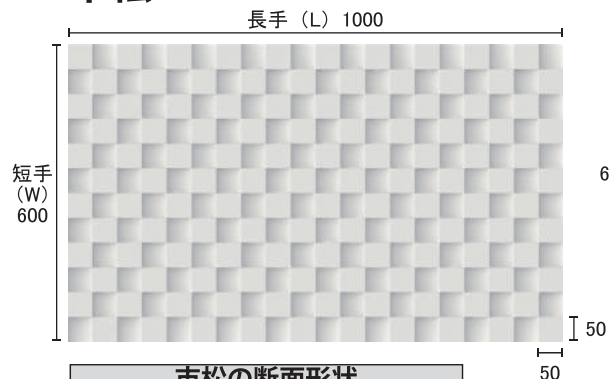

市松 いちまつ / 竹市松 たけいちまつ

市松 50

市松 75

市松 100

Price List (定価・税抜)

※目の流れを逆にすることも可能です。(金額は定価 × 1.1 倍)
 ご希望の際はお知らせください。
 ※特寸の場合は金額が異なりますので、一度お問い合わせください。

型番	サイズ・厚み (mm)	Dタイプ <small>不燃：ケイカル板 手の触れない所用</small>	D+DS45タイプ <small>不燃：ケイカル板 手の触れる所用</small>
市松 5 0	W600×L1000× t ≒12	¥ 8,400 (¥ 14,000/㎡)	¥ 10,100 (¥ 16,900/㎡)
市松 7 5	W600×L975× t ≒12	¥ 8,400 (¥ 14,000/㎡)	¥ 10,100 (¥ 16,900/㎡)
市松 1 0 0	W600×L1000× t ≒20	¥ 10,100 (¥ 16,900/㎡)	¥ 12,000 (¥ 20,000/㎡)

竹市松 75

竹市松 100

竹市松 150

Price List (定価・税抜)

型番	サイズ・厚み (mm)	Dタイプ <small>不燃：ケイカル板 手の触れない所用</small>	D+DS45タイプ <small>不燃：ケイカル板 手の触れる所用</small>
竹市松 7 5	W600×L975× t ≒12	¥ 10,100 (¥ 17,300/㎡)	¥ 12,200 (¥ 20,900/㎡)
竹市松 1 0 0	W600×L1000× t ≒12	¥ 10,100 (¥ 16,900/㎡)	¥ 12,200 (¥ 20,400/㎡)
竹市松 1 5 0	W600×L900× t ≒20	¥ 12,200 (¥ 20,400/㎡)	¥ 14,400 (¥ 24,000/㎡)