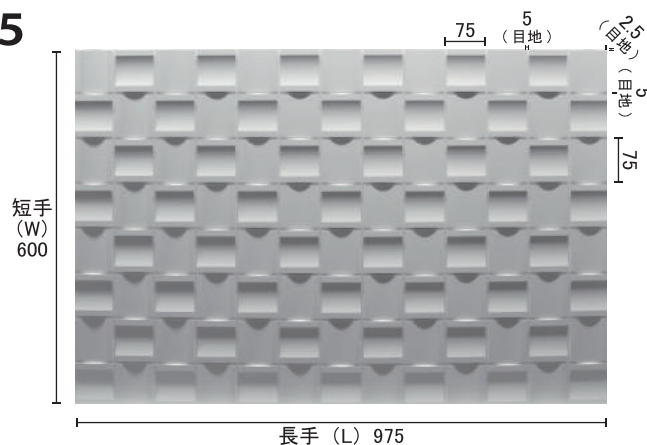

市松 いちまつ / 竹市松 たけいちまつ

市松 50

市松 75

市松 100

Price List (定価・税抜)

※目の流れを逆にすることも可能です。(金額は定価 × 1.1 倍)
 ご希望の際はお知らせください。
 ※特寸の場合は金額が異なりますので、一度お問い合わせください。

型番	サイズ・厚み (mm)	Dタイプ <small>不燃：ケイカル板 手の触れない所用</small>	D+DS45タイプ <small>不燃：ケイカル板 手の触れる所用</small>
市松 5 0	W600×L1000× t ≒12	¥ 8,400 (¥ 14,000/㎡)	¥ 10,100 (¥ 16,900/㎡)
市松 7 5	W600×L975× t ≒12	¥ 8,400 (¥ 14,000/㎡)	¥ 10,100 (¥ 16,900/㎡)
市松 1 0 0	W600×L1000× t ≒20	¥ 10,100 (¥ 16,900/㎡)	¥ 12,000 (¥ 20,000/㎡)

竹市松 75

竹市松 100

竹市松 150

Price List (定価・税抜)

型番	サイズ・厚み (mm)	Dタイプ <small>不燃：ケイカル板 手の触れない所用</small>	D+DS45タイプ <small>不燃：ケイカル板 手の触れる所用</small>
竹市松 7 5	W600×L975× t ≒12	¥ 10,100 (¥ 17,300/㎡)	¥ 12,200 (¥ 20,900/㎡)
竹市松 1 0 0	W600×L1000× t ≒12	¥ 10,100 (¥ 16,900/㎡)	¥ 12,200 (¥ 20,400/㎡)
竹市松 1 5 0	W600×L900× t ≒20	¥ 12,200 (¥ 20,400/㎡)	¥ 14,400 (¥ 24,000/㎡)