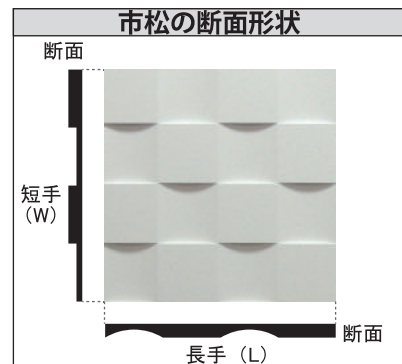

市松 いちまつ / 竹市松 たけいちまつ

市松 50

市松 75

市松 100

Price List (定価・税抜)

※目の流れを逆にすることも可能です。(金額は定価 × 1.1 倍)
 ご希望の際はお知らせください。
 ※特寸の場合は金額が異なりますので、一度お問い合わせください。

型番	サイズ・厚み (mm)	Dタイプ <small>不燃：ケイカル板 手の触れない所用</small>	D+DS45タイプ <small>不燃：ケイカル板 手の触れる所用</small>
市松 5 0	W600×L1000× t ≒12	¥ 8,400 (¥ 14,000/㎡)	¥ 10,100 (¥ 16,900/㎡)
市松 7 5	W600×L975× t ≒12	¥ 8,400 (¥ 14,000/㎡)	¥ 10,100 (¥ 16,900/㎡)
市松 1 0 0	W600×L1000× t ≒20	¥ 10,100 (¥ 16,900/㎡)	¥ 12,000 (¥ 20,000/㎡)

竹市松 75

竹市松 100

竹市松 150

Price List (定価・税抜)

型番	サイズ・厚み (mm)	Dタイプ <small>不燃：ケイカル板 手の触れない所用</small>	D+DS45タイプ <small>不燃：ケイカル板 手の触れる所用</small>
竹市松 7 5	W600×L975× t ≒12	¥ 10,100 (¥ 17,300/㎡)	¥ 12,200 (¥ 20,900/㎡)
竹市松 1 0 0	W600×L1000× t ≒12	¥ 10,100 (¥ 16,900/㎡)	¥ 12,200 (¥ 20,400/㎡)
竹市松 1 5 0	W600×L900× t ≒20	¥ 12,200 (¥ 20,400/㎡)	¥ 14,400 (¥ 24,000/㎡)