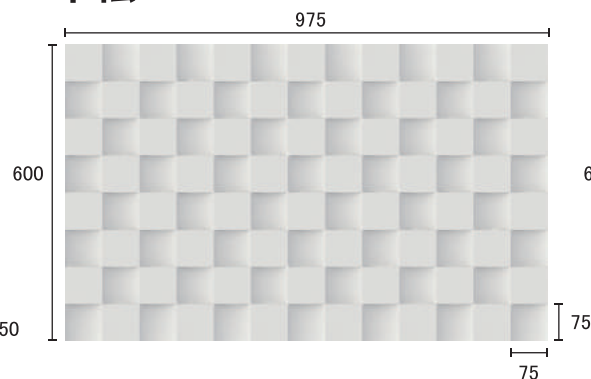

市松 いちまつ / 竹市松 たけいちまつ

市松 50

市松 75

市松 100

Price List (定価・税抜)

※目の流れを逆にすることも可能です。(金額は定価 × 1.1 倍)
 ご希望の際はお知らせください。
 ※特寸の場合は金額が異なりますので、一度お問い合わせください。

型番	サイズ・厚み (mm)	Dタイプ <small>不燃：ケイカル板 手の触れない所用</small>	D+DS45タイプ <small>不燃：ケイカル板 手の触れる所用</small>
市松 5 0	W600×L1000× t ≒12	¥ 8,400 (¥ 14,000/㎡)	¥ 10,100 (¥ 16,900/㎡)
市松 7 5	W600×L975× t ≒12	¥ 8,400 (¥ 14,000/㎡)	¥ 10,100 (¥ 16,900/㎡)
市松 1 0 0	W600×L1000× t ≒20	¥ 10,100 (¥ 16,900/㎡)	¥ 12,000 (¥ 20,000/㎡)

竹市松 75

竹市松 100

竹市松 150

Price List (定価・税抜)

型番	サイズ・厚み (mm)	Dタイプ <small>不燃：ケイカル板 手の触れない所用</small>	D+DS45タイプ <small>不燃：ケイカル板 手の触れる所用</small>
竹市松 7 5	W600×L975× t ≒12	¥ 10,100 (¥ 17,300/㎡)	¥ 12,200 (¥ 20,900/㎡)
竹市松 1 0 0	W600×L1000× t ≒12	¥ 10,100 (¥ 16,900/㎡)	¥ 12,200 (¥ 20,400/㎡)
竹市松 1 5 0	W600×L900× t ≒20	¥ 12,200 (¥ 20,400/㎡)	¥ 14,400 (¥ 24,000/㎡)