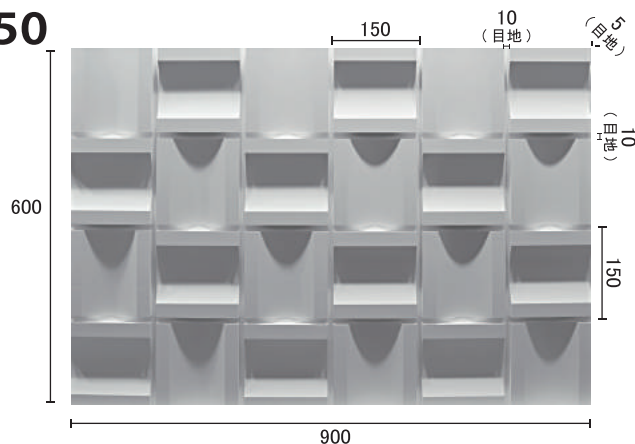

市松 いちまつ / 竹市松 たけいちまつ

市松 50

市松 75

市松 100

Price List (定価・税抜)

※目の流れを逆にすることも可能です。(金額は定価 × 1.1 倍)
 ご希望の際はお知らせください。
 ※特寸の場合は金額が異なりますので、一度お問い合わせください。

型番	サイズ・厚み (mm)	Dタイプ <small>不燃：ケイカル板 手の触れない所用</small>	D+DS45タイプ <small>不燃：ケイカル板 手の触れる所用</small>
市松 5 0	W600×L1000× t ≒12	¥ 8,400 (¥ 14,000/㎡)	¥ 10,100 (¥ 16,900/㎡)
市松 7 5	W600×L975× t ≒12	¥ 8,400 (¥ 14,000/㎡)	¥ 10,100 (¥ 16,900/㎡)
市松 1 0 0	W600×L1000× t ≒20	¥ 10,100 (¥ 16,900/㎡)	¥ 12,000 (¥ 20,000/㎡)

竹市松 75

竹市松 100

竹市松 150

Price List (定価・税抜)

型番	サイズ・厚み (mm)	Dタイプ <small>不燃：ケイカル板 手の触れない所用</small>	D+DS45タイプ <small>不燃：ケイカル板 手の触れる所用</small>
竹市松 7 5	W600×L975× t ≒12	¥ 10,100 (¥ 17,300/㎡)	¥ 12,200 (¥ 20,900/㎡)
竹市松 1 0 0	W600×L1000× t ≒12	¥ 10,100 (¥ 16,900/㎡)	¥ 12,200 (¥ 20,400/㎡)
竹市松 1 5 0	W600×L900× t ≒20	¥ 12,200 (¥ 20,400/㎡)	¥ 14,400 (¥ 24,000/㎡)