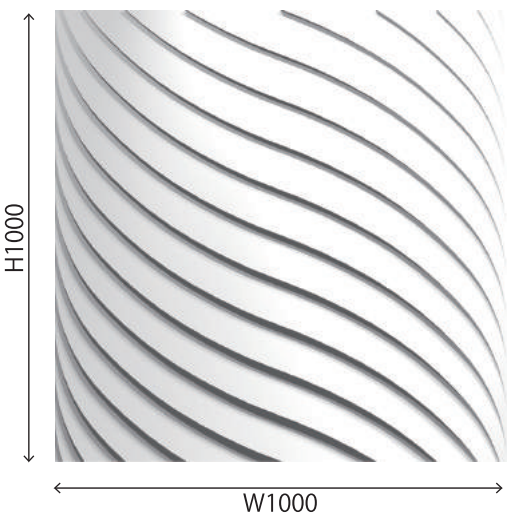

リバーサル Reversal

リバーサルランダム 01

リバーサルランダム 02

リバーサルランダム 01・02 組み合わせ

リバーサル 01

リバーサル 02

↑ 反転させるとエッジが光って見えます。

柄を横方向に広げる等、特注ピッチも製作可能です。
金額 2 割 UP・納期製作実働約 3 週間（ご注文枚数によって変動有）
短手は 500 幅になります。

Price List (材料設計価格・税抜)

型番	素材	不燃材 (ケイカル板)		
		サイズ・厚み (mm)	Dタイプ 手の触れない所推奨	D+DS45タイプ 手の触れる所推奨
リバーサル各種		W1000×H1000 t≒12	¥ 20,000 (税抜) (¥ 20,000 / m ²)	¥ 24,000 (税抜) (¥ 24,000 / m ²)