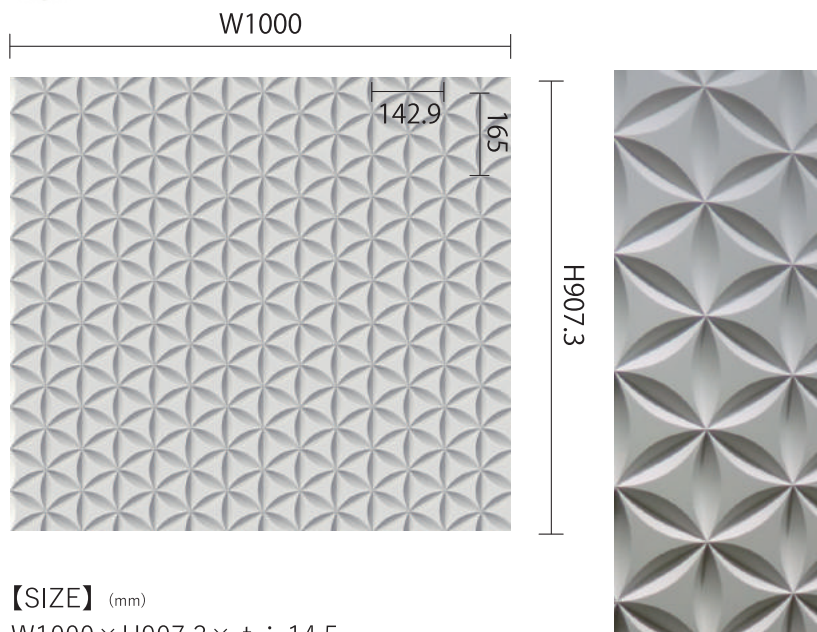

和柄

WAGARA

七宝 125

【SIZE(mm)】 (mm)
W1000×H1000 t ≒14.5

七宝 120 (目地有)

【SIZE】 (mm)
W1000×H1000 t ≒14.5

麻の葉 75

【SIZE】 (mm)
W975×H952.6 t ≒14.5

鞠 (まり)

【SIZE】 (mm)
W1000×H907.3× t ≒14.5

Price List (材料設計価格・税抜)

型番	素材	サイズ・厚み (mm)	不燃材 (ケイカル板)	
			Dタイプ 手の触れない所推奨	D+DS45タイプ 手の触れる所推奨
七宝 125		W1000×H1000 t ≒14.5	¥25,000 (税抜) (¥25,000 / m ²)	¥30,000 (税抜) (¥30,000 / m ²)
七宝 120		W1000×H1000 t ≒14.5	¥25,000 (税抜) (¥25,000 / m ²)	¥30,000 (税抜) (¥30,000 / m ²)
麻の葉 75		W975 ×H952.6 t ≒14.5	¥25,000 (税抜) (¥27,000 / m ²)	¥30,000 (税抜) (¥32,400 / m ²)
鞠 (まり)		W1000×H907.3 t ≒14.5	¥25,000 (税抜) (¥27,600 / m ²)	¥30,000 (税抜) (¥33,100 / m ²)