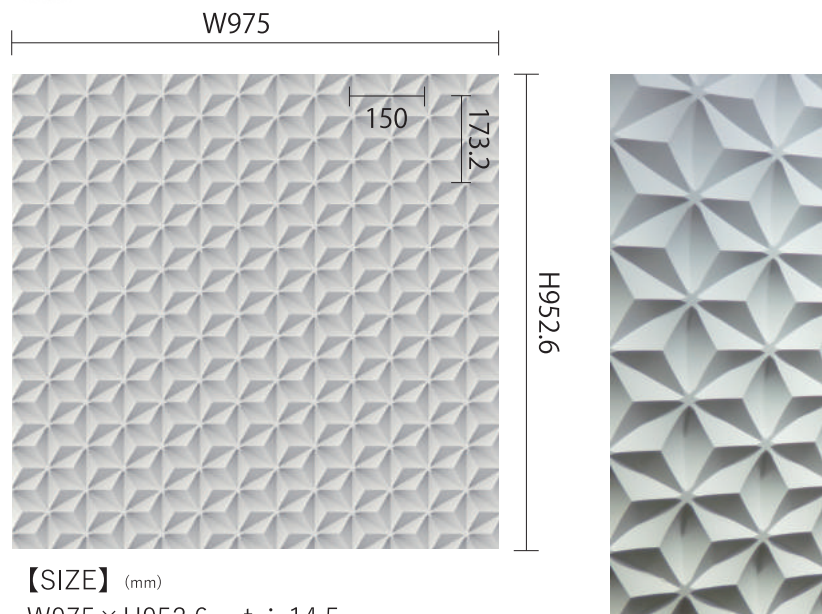

和柄

WAGARA

七宝 125

【SIZE(mm)】 (mm)
W1000×H1000 t ≒14.5

七宝 120 (目地有)

【SIZE】 (mm)
W1000×H1000 t ≒14.5

麻の葉 75

【SIZE】 (mm)
W975×H952.6 t ≒14.5

鞠 (まり)

【SIZE】 (mm)
W1000×H907.3× t ≒14.5

Price List (材料設計価格・税抜)

型番	素材	サイズ・厚み (mm)	不燃材 (ケイカル板)	
			Dタイプ 手の触れない所推奨	D+DS45タイプ 手の触れる所推奨
七宝 125		W1000×H1000 t ≒14.5	¥25,000 (税抜) (¥25,000 / m ²)	¥30,000 (税抜) (¥30,000 / m ²)
七宝 120		W1000×H1000 t ≒14.5	¥25,000 (税抜) (¥25,000 / m ²)	¥30,000 (税抜) (¥30,000 / m ²)
麻の葉 75		W975 ×H952.6 t ≒14.5	¥25,000 (税抜) (¥27,000 / m ²)	¥30,000 (税抜) (¥32,400 / m ²)
鞠 (まり)		W1000×H907.3 t ≒14.5	¥25,000 (税抜) (¥27,600 / m ²)	¥30,000 (税抜) (¥33,100 / m ²)