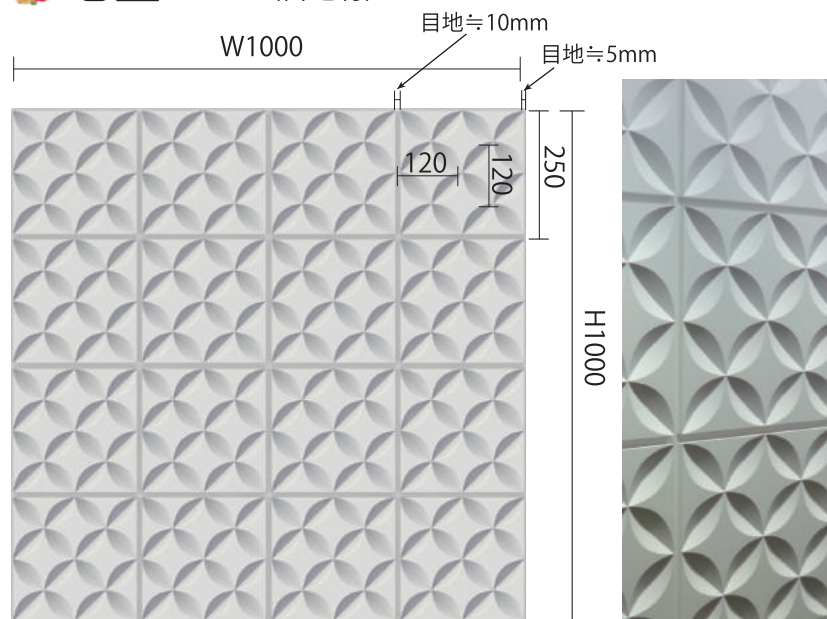

和柄

WAGARA

七宝 125

【SIZE(mm)】 (mm)
W1000×H1000 t ≒14.5

七宝 120 (目地有)

【SIZE】 (mm)
W1000×H1000 t ≒14.5

麻の葉 75

【SIZE】 (mm)
W975×H952.6 t ≒14.5

鞠 (まり)

【SIZE】 (mm)
W1000×H907.3× t ≒14.5

Price List (材料設計価格・税抜)

型番	素材	サイズ・厚み (mm)	不燃材 (ケイカル板)	
			Dタイプ 手の触れない所推奨	D+DS45タイプ 手の触れる所推奨
七宝 125		W1000×H1000 t ≒14.5	¥25,000 (税抜) (¥25,000 / m ²)	¥30,000 (税抜) (¥30,000 / m ²)
七宝 120		W1000×H1000 t ≒14.5	¥25,000 (税抜) (¥25,000 / m ²)	¥30,000 (税抜) (¥30,000 / m ²)
麻の葉 75		W975 ×H952.6 t ≒14.5	¥25,000 (税抜) (¥27,000 / m ²)	¥30,000 (税抜) (¥32,400 / m ²)
鞠 (まり)		W1000×H907.3 t ≒14.5	¥25,000 (税抜) (¥27,600 / m ²)	¥30,000 (税抜) (¥33,100 / m ²)