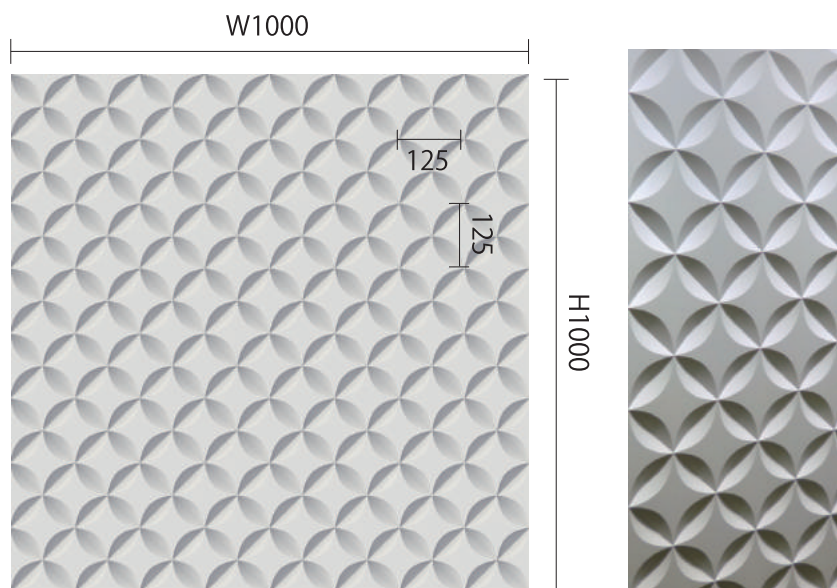

和柄

WAGARA

七宝 125

【SIZE(mm)】 (mm)
W1000×H1000 t ≒14.5

七宝 120 (目地有)

【SIZE】 (mm)
W1000×H1000 t ≒14.5

麻の葉 75

【SIZE】 (mm)
W975×H952.6 t ≒14.5

鞠 (まり)

【SIZE】 (mm)
W1000×H907.3× t ≒14.5

Price List (材料設計価格・税抜)

型番	素材	サイズ・厚み (mm)	不燃材 (ケイカル板)	
			Dタイプ 手の触れない所推奨	D+DS45タイプ 手の触れる所推奨
七宝 125		W1000×H1000 t ≒14.5	¥25,000 (税抜) (¥25,000 / m ²)	¥30,000 (税抜) (¥30,000 / m ²)
七宝 120		W1000×H1000 t ≒14.5	¥25,000 (税抜) (¥25,000 / m ²)	¥30,000 (税抜) (¥30,000 / m ²)
麻の葉 75		W975 ×H952.6 t ≒14.5	¥25,000 (税抜) (¥27,000 / m ²)	¥30,000 (税抜) (¥32,400 / m ²)
鞠 (まり)		W1000×H907.3 t ≒14.5	¥25,000 (税抜) (¥27,600 / m ²)	¥30,000 (税抜) (¥33,100 / m ²)