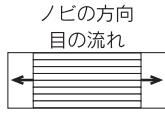

エクボ

※平面貼りのみ

※使用寸法をお知らせ下さい。

※この商品はND、D、D+DS45タイプのみです。

		不燃材(ケイカル板)	
		手の触れない所用 D	手の触れる所用 D+DS45
エクボ 030		<p>厚み 約12m/m</p> <p>990×990 ¥16,800(税抜)</p> <p>480×1500 ¥12,600(税抜)</p> <p>480×1980 ¥16,800(税抜)</p> <p>(¥16,800/m²税抜)</p> <p>W480 > セット取り対応 W510 > セット取り対応</p>	<p>厚み 約12m/m</p> <p>990×990 ¥20,200(税抜)</p> <p>480×1500 ¥15,200(税抜)</p> <p>480×1980 ¥20,200(税抜)</p> <p>(¥20,200/m²税抜)</p> <p>W480 > セット取り対応 W510 > セット取り対応</p>
エクボ 050		<p>厚み 約12m/m</p> <p>1000×1000 ¥16,800(税抜)</p> <p>500×1500 ¥12,600(税抜)</p> <p>500×2000 ¥16,800(税抜)</p> <p>(¥16,800/m²税抜)</p>	<p>厚み 約12m/m</p> <p>1000×1000 ¥20,200(税抜)</p> <p>500×1500 ¥15,200(税抜)</p> <p>500×2000 ¥20,200(税抜)</p> <p>(¥20,200/m²税抜)</p>
エクボ 075		<p>厚み 約15m/m</p> <p>975×975 ¥20,100(税抜)</p> <p>450×1500 ¥15,000(税抜)</p> <p>450×1950 ¥20,100(税抜)</p> <p>(¥20,100/m²税抜)</p> <p>W450 > セット取り対応 W525 > セット取り対応</p>	<p>厚み 約15m/m</p> <p>975×975 ¥24,000(税抜)</p> <p>450×1500 ¥18,000(税抜)</p> <p>450×1950 ¥24,000(税抜)</p> <p>(¥24,000/m²税抜)</p> <p>W450 > セット取り対応 W525 > セット取り対応</p>
エクボ 0100		<p>厚み 約20m/m</p> <p>1000×1000 ¥20,100(税抜)</p> <p>500×1500 ¥15,000(税抜)</p> <p>500×2000 ¥20,100(税抜)</p> <p>(¥20,100/m²税抜)</p>	<p>厚み 約20m/m</p> <p>1000×1000 ¥24,000(税抜)</p> <p>500×1500 ¥18,000(税抜)</p> <p>500×2000 ¥24,000(税抜)</p> <p>(¥24,000/m²税抜)</p>

ND 不燃 D×0.9(定価)
不燃人造木材(シーラー無)
手に触れない所用

D 不燃
不燃人造木材(シーラー有)
手に触れない所用

D+DS45 不燃
不燃人造木材(シーラー有)
手に触れる所用