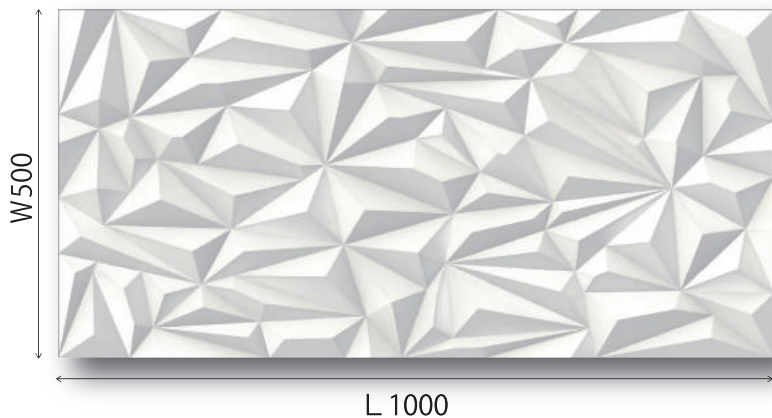

Ice Crystal

アイスクリスタル

Ice Crystal (アイスクリスタル)

(W500mm×L1000mm× t ≒20mm)

Ice Crystal・mini (アイスクリスタル・ミニ)

(W500mm×L1000mm× t ≒12mm)

2形状で柄が繋がります

Price List (定価・税抜)

型番	サイズ・厚み (mm)	Dタイプ 不燃：ケイカル板 手の触れない所用	D+DS45タイプ 不燃：ケイカル板 手の触れる所用
アイスクリスタル	W500×L1000× t ≒20	¥15,000 (税抜) (¥30,000/㎡)	¥18,000 (税抜) (¥36,000/㎡)
アイスクリスタル・ミニ	W500×L1000× t ≒12	¥15,000 (税抜) (¥30,000/㎡)	¥18,000 (税抜) (¥36,000/㎡)