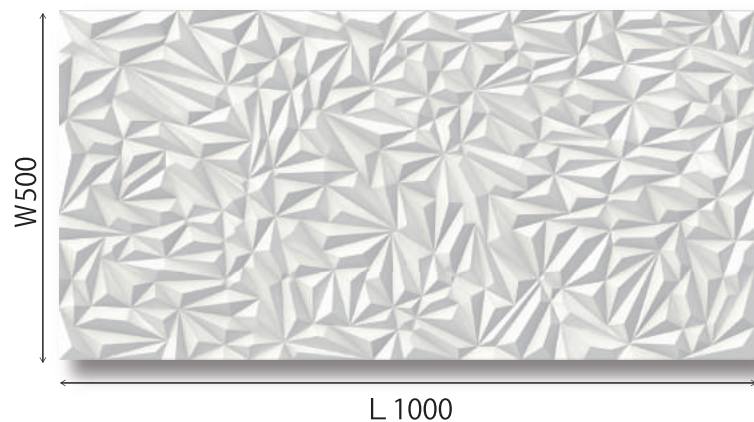

Ice Crystal

アイスクリスタル

Ice Crystal (アイスクリスタル)

(W500mm×L1000mm× t ≒20mm)

Ice Crystal・mini (アイスクリスタル・ミニ)

(W500mm×L1000mm× t ≒12mm)

2形状で柄が繋がります

Price List (定価・税抜)

型番	サイズ・厚み (mm)	Dタイプ 不燃：ケイカル板 手の触れない所用	D+DS45タイプ 不燃：ケイカル板 手の触れる所用
アイスクリスタル	W500×L1000× t ≒20	¥15,000 (税抜) (¥30,000/㎡)	¥18,000 (税抜) (¥36,000/㎡)
アイスクリスタル・ミニ	W500×L1000× t ≒12	¥15,000 (税抜) (¥30,000/㎡)	¥18,000 (税抜) (¥36,000/㎡)