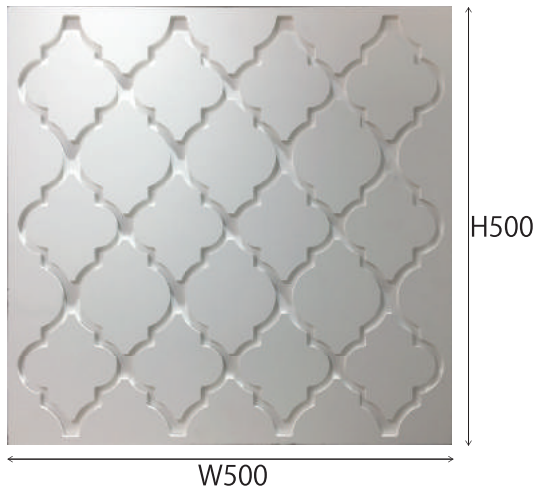

## スクエアステップス 500

(W500mm×H500mm× t ≒20mm)

## スクエアステップス 300

(W300mm×H300mm× t ≒15mm)

※スクエアステップス 300の使用例

## モロッカ

(W500mm×H500mm× t ≒12mm)

## グリークキー

(W500mm×L1000mm× t ≒12mm)