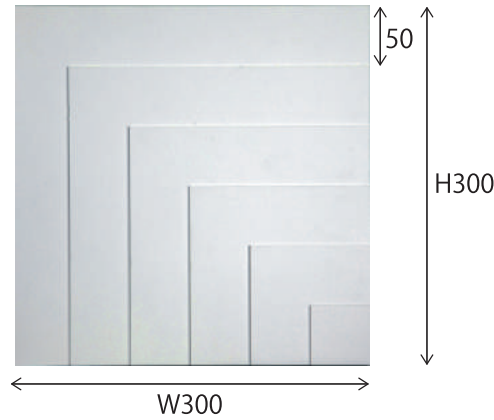

## スクエアステップス 500

(W500mm×H500mm× t ≒20mm)

## スクエアステップス 300

(W300mm×H300mm× t ≒15mm)

※スクエアステップス 300の使用例

## モロッカ

(W500mm×H500mm× t ≒12mm)

## グリークキー

(W500mm×L1000mm× t ≒12mm)