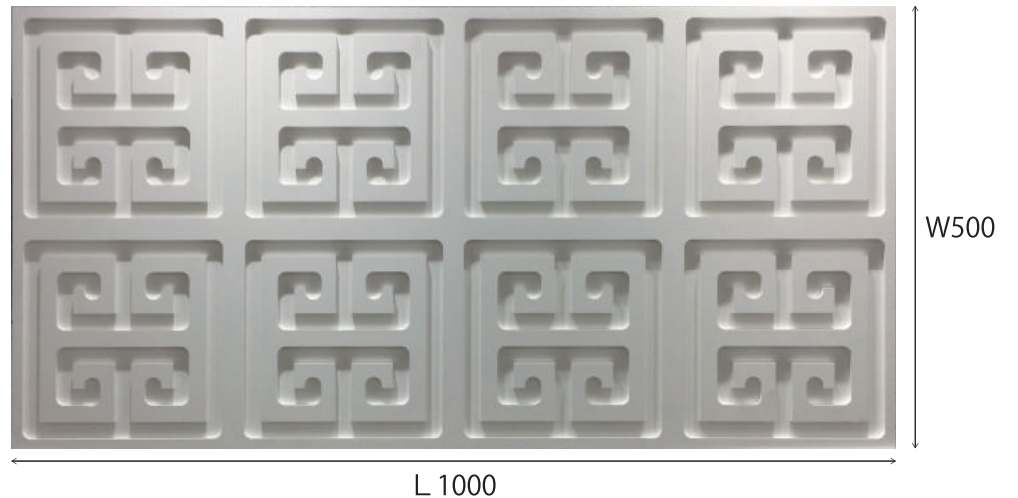

## スクエアステップス 500

(W500mm×H500mm× t ≒20mm)

## スクエアステップス 300

(W300mm×H300mm× t ≒15mm)

※スクエアステップス 300の使用例

## モロッカ

(W500mm×H500mm× t ≒12mm)

## グリークキー

(W500mm×L1000mm× t ≒12mm)