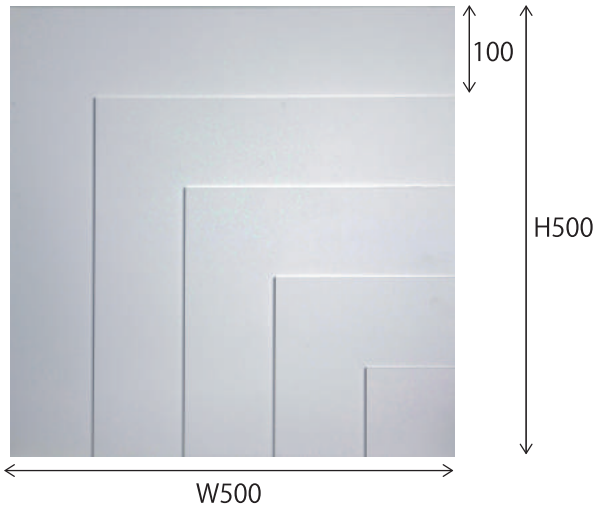

## スクエアステップス 500

(W500mm×H500mm× t ≒20mm)

## スクエアステップス 300

(W300mm×H300mm× t ≒15mm)

※スクエアステップス 300の使用例

## モロッカ

(W500mm×H500mm× t ≒12mm)

## グリークキー

(W500mm×L1000mm× t ≒12mm)