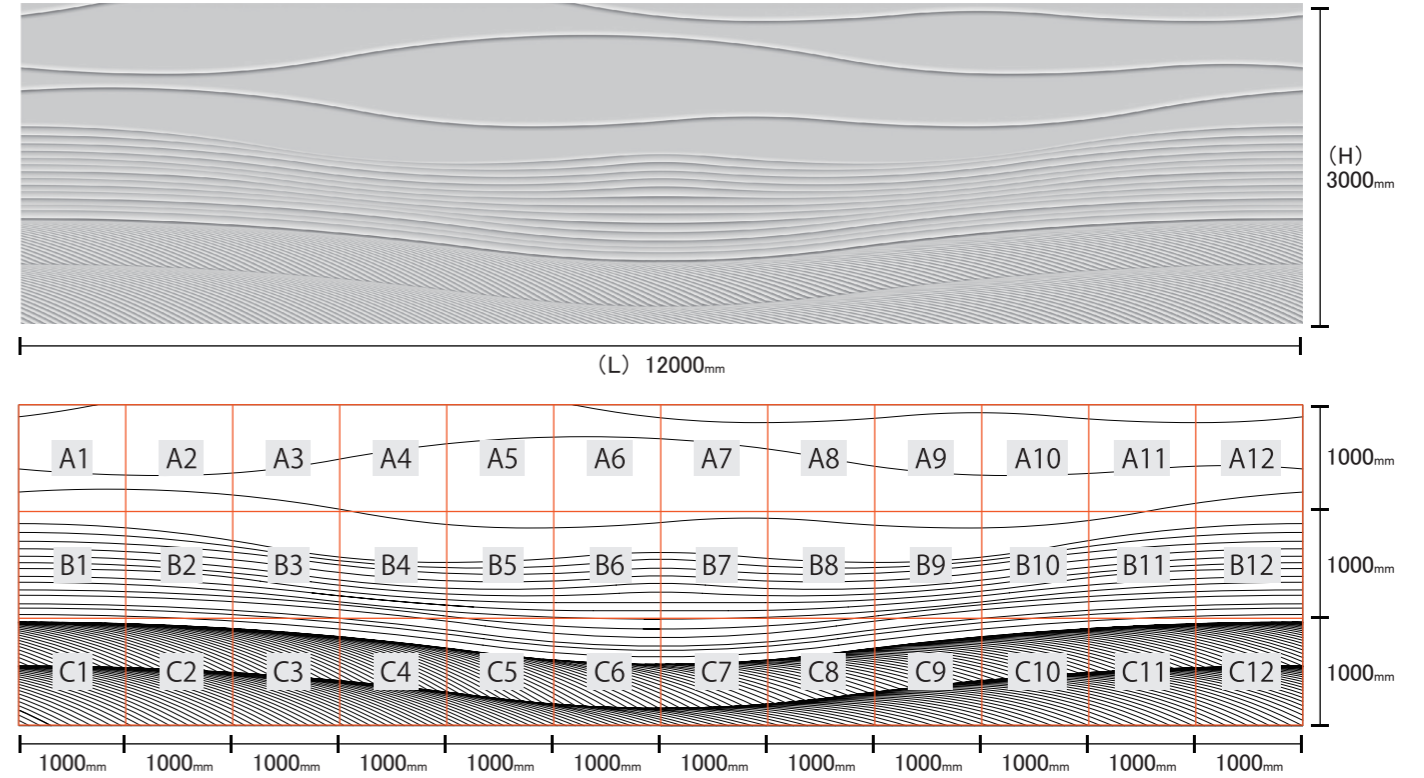

2022 年秋・冬 新デザイン
アンサンブル
ensemble

細かなウェーブから大柄なウェーブへと変わりゆく姿が、まるで重奏-アンサンブルのように、空間を紡ぎ、人の心を彩るようイメージしてつくりました。
上段に目線が移動するにつれて柄が大きく変化し、柄のリピートも気にならない、超大柄リブパネル「アンサンブル」をお楽しみください。

上段：A1

中段：B1

下段：C1

ご注文方法について

- ・「アンサンブル」はご使用箇所を指定していただく必要があります。ご希望の箇所がわかるようにご指示ください。
- ・高さ 3000mm 以上でのご使用の際は特注デザインのご相談を承ります。お問い合わせください。
- ・横方向はエンドレスで柄が繋がるようになっています。(例：下図 A1 と A12 は柄が繋がります。)

上段 (A1) 断面

中段 (B1) 断面

下段 (C1) 断面

サンプルについて

- ・1 案件 5 枚 (他の型番含む) まで無償でご提供可能です。
 - ・無償サンプルは「A1：250mm 角」「B1：125mm×150mm」「C1：125mm×150mm」のサイズです。
- ※各箇所の凸部の柄が分かる、いずれかの部分をカットして手配致します。
- ・その他の柄部分の指定については有償サンプルとなります。

Price List (材料設計価格・税抜)

型番	サイズ・厚み (mm)	不燃材 (ケイカル板)	
		D タイプ 手の触れない所推奨	D+DS45 タイプ 手の触れる所推奨
アンサンブル	H1000×L1000 t≒20	¥ 29,100 (税抜) (¥ 29,100 / m ²)	¥ 34,800 (税抜) (¥ 34,800 / m ²)

株式会社 **サカイ**
https://sakairib.com
サカイリブ