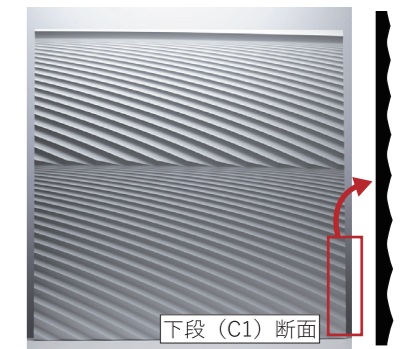

2022 年秋・冬 新デザイン
アンサンブル
ensemble

細かなウェーブから大柄なウェーブへと変わりゆく姿が、まるで重奏-アンサンブルのように、空間を紡ぎ、人の心を彩るようイメージしてつくりました。
上段に目線が移動するにつれて柄が大きく変化し、柄のリピートも気にならない、超大柄リブパネル「アンサンブル」をお楽しみください。

上段：A1

中段：B1

下段：C1

ご注文方法について

- ・「アンサンブル」はご使用箇所を指定していただく必要があります。ご希望の箇所がわかるようにご指示ください。
- ・高さ 3000mm 以上でのご使用の際は特注デザインのご相談を承ります。お問い合わせください。
- ・横方向はエンドレスで柄が繋がるようになっています。(例：下図 A1 と A12 は柄が繋がります。)

上段 (A1) 断面

中段 (B1) 断面

下段 (C1) 断面

サンプルについて

- ・1 案件 5 枚 (他の型番含む) まで無償でご提供可能です。
 - ・無償サンプルは「A1：250mm 角」「B1：125mm×150mm」「C1：125mm×150mm」のサイズです。
- ※各箇所の凸部の柄が分かる、いずれかの部分をカットして手配致します。
- ・その他の柄部分の指定については有償サンプルとなります。