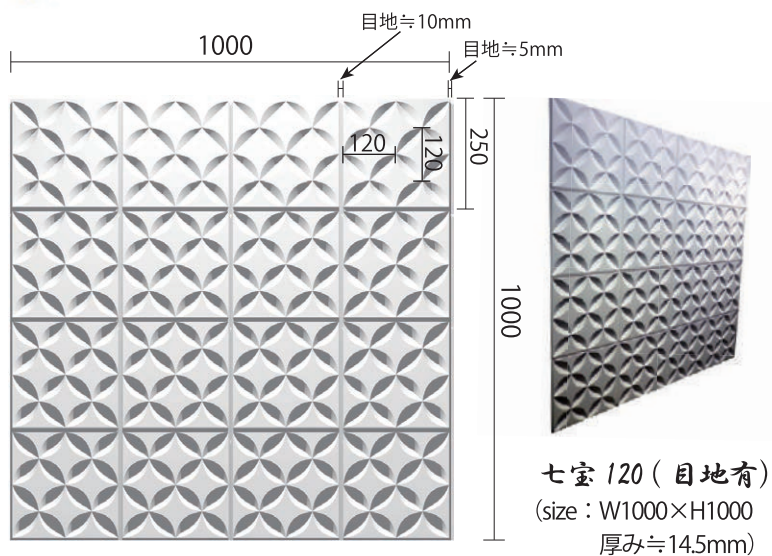

 七宝 125

 麻の葉 75

 七宝 120 (目地有)

 鞠 (まり)

価格

型番	サイズ	厚み	不燃 D (手の触れない所用)	不燃 D+DS45 (手の触れる所用)
和柄シリーズ各種	1000×1000 mm	≒14.5mm	¥ 25,000 (税抜) ¥ 25,000 / m ²	¥ 30,000 (税抜) ¥ 30,000 / m ²