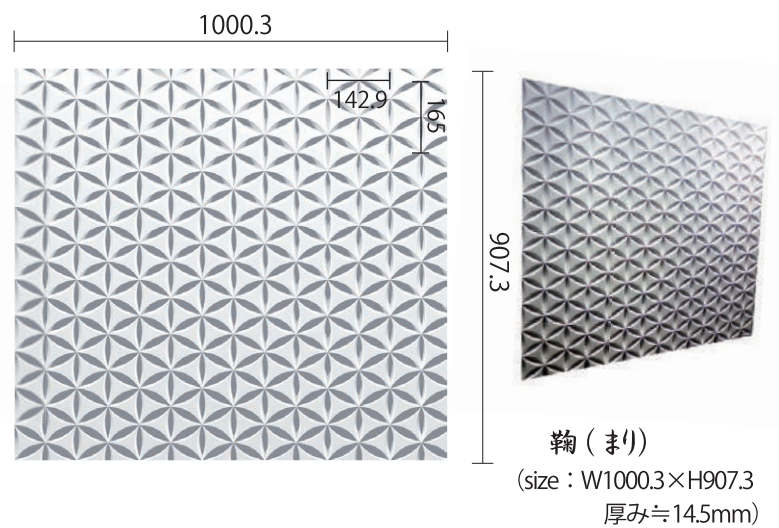

 七宝 125

 麻の葉 75

 七宝 120 (目地有)

 鞠 (まり)

価格

型番	サイズ	厚み	不燃 D (手の触れない所用)	不燃 D+DS45 (手の触れる所用)
和柄シリーズ各種	1000×1000 mm	≒14.5mm	¥ 25,000 (税抜) ¥ 25,000 / m ²	¥ 30,000 (税抜) ¥ 30,000 / m ²