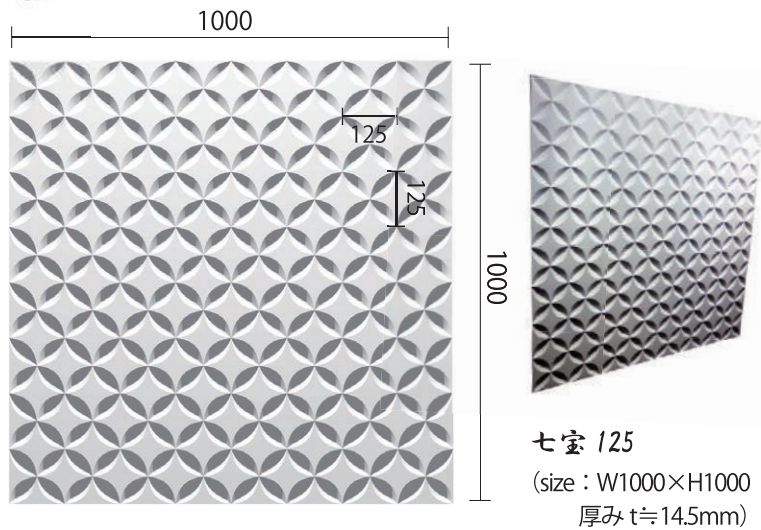

 七宝 125

 麻の葉 75

 七宝 120 (目地有)

 鞠 (まり)

価格

型番	サイズ	厚み	不燃 D (手の触れない所用)	不燃 D+DS45 (手の触れる所用)
和柄シリーズ各種	1000×1000 mm	≒14.5mm	¥ 25,000 (税抜) ¥ 25,000 / m ²	¥ 30,000 (税抜) ¥ 30,000 / m ²