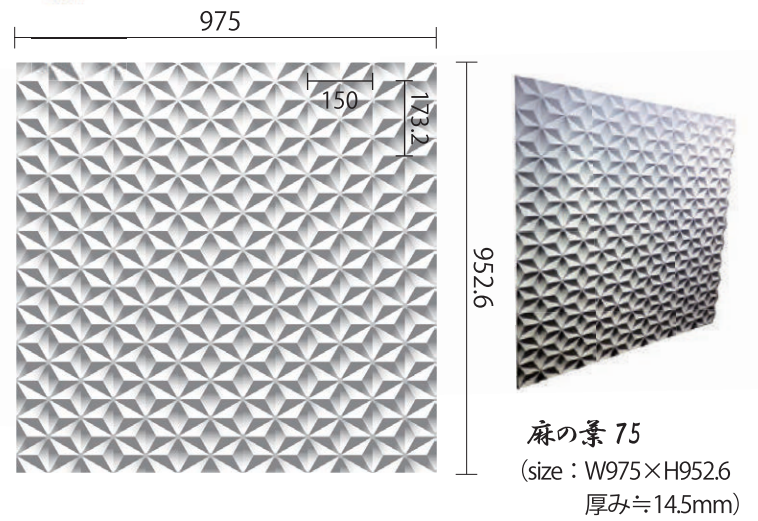

 七宝 125

 麻の葉 75

 七宝 120 (目地有)

 鞠 (まり)

価格

型番	サイズ	厚み	不燃 D (手の触れない所用)	不燃 D+DS45 (手の触れる所用)
和柄シリーズ各種	1000×1000 mm	≒14.5mm	¥ 25,000 (税抜) ¥ 25,000 / m ²	¥ 30,000 (税抜) ¥ 30,000 / m ²